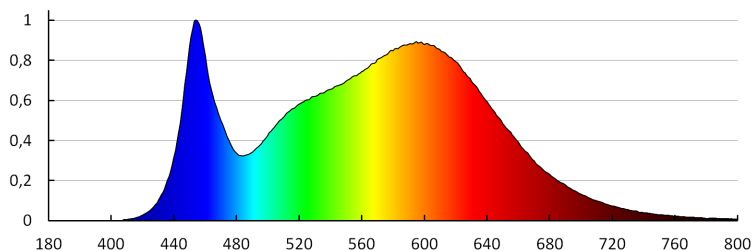

Por- és páramentes LED-lámpatest

LOGISZTIKAI ADATOK:

Csomagolás típusa: 1

Darabszám közbenső csomagolásban: 1

Darabszám gyűjtőcsomagolásban: 1

Nettó egységsúly [g]: 2450

Súly [g]: 2680

Egységcsomagolás hossza [cm]: 150

Egységcsomagolás szélessége [cm]: 8

Egységcsomagolás magassága [cm]: 7

Doboz súlya [kg]: 2.68

Karton szélessége [cm]: 9

Doboz magassága [cm]: 7.5

Doboz hossza [cm]: 150

Karton térfogata [m³]: 0.010125

EGYÉB INFORMÁCIÓK::

- 5 év garancia a weblapon elérhető garancianyilatkozatnak megfelelően

KANLUX S.A. (kat 28861) FT1500 43W-840-ASY / LDC (Polar)