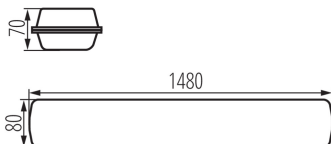

Por- és páramentes LED-lámpatest

5905339288615

ÁLTALÁNOS ADATOK:

Szín: szürke

Beszereles helye: szerelés: mennyezeti, szerelés: oldalfali

Alkalmazás helye: kültéri

Minimális távolság a megvilágított tárgytól: 0,5m

A lámpatestek sorba köthetők: igen

Fényerőszabályozható: nem

Hossz [mm]: 1480

Szélesség [mm]: 80

Magasság [mm]: 70

Integrált LED fényforrás: igen

MŰSZAKI ADATOK:

Névleges feszültség [V]: 220-240 AC

Névleges frekvencia [Hz]: 50

Maximális teljesítmény [W]: 43

Áramütés elleni védelmi osztály: I

Búra anyaga: PC

Dióda típusa: LED SMD

Fényáram [lm]: 6300

Fényforrás színe: fehér

A korrelált színhőmérséklet [K]: 4000

Színkonzisztencia MacAdam-féle ellipszisekben: ≤ 3

Színvisszaadási index: 80

Élettartam [h]: 50000

Fényáram-stabilitás a névleges élettartam végén: L90B10

Bekapcs/kikapcs ciklusok száma: ≥ 30000

Sugárzási szög [°]: X75/Y95

Lámpa fényereje [lm/W]: 147

Környezeti hőmérséklet-tartomány, melynek a termék ki lehet téve [° C]: -25÷40

Búra típusa: prizmás, aszimmetrikus

Lámpaház anyaga: PC

Csatlakozó típusa: önzáró sorkapocs

Alkalmazott vezeték keresztmetszet-tartománya [mm²]: 1,5÷2,5

Fényforrás felfűtési ideje [s]: ≤ 1

Fényforrás gyújtási ideje [s]: $\leq 0,5$

Sorba köthető lámpatestek száma: 10

IK fokozat: 08

IP védettségi fokozat: 65