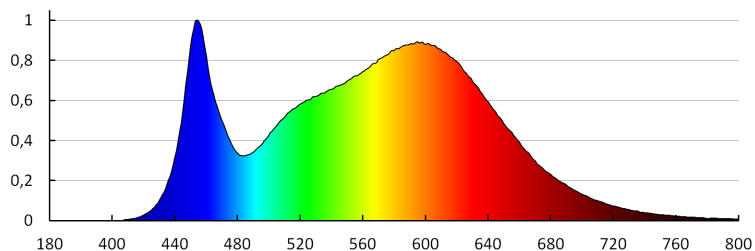

Por- és páramentes LED-lámpatest

LOGISZTIKAI ADATOK:

Csomagolás típusa: 1

Darabszám közbenső csomagolásban: 1

Darabszám gyűjtőcsomagolásban: 1

Nettó egységsúly [g]: 2060

Súly [g]: 2290

Egységcsomagolás hossza [cm]: 150

Egységcsomagolás szélessége [cm]: 8.5

Egységcsomagolás magassága [cm]: 7.5

Doboz súlya [kg]: 2.29

Karton szélessége [cm]: 8.5

Doboz magassága [cm]: 7.5

Doboz hossza [cm]: 150

Karton térfogata [m³]: 0.009563

EGYÉB INFORMÁCIÓK::

- 5 év garancia a weblapon elérhető garancianyilatkozatnak megfelelően

KANLUX S.A. (kat 28867) FTHL1500 73W-840-RYF / LDC (Polar)