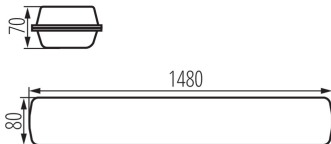

Por- és páramentes LED-lámpatest

5905339288677

ÁLTALÁNOS ADATOK:

Szín: szürke

Beszereles helye: szerelés: mennyezeti, szerelés: oldalfali

Alkalmazás helye: kültéri

Minimális távolság a megvilágított tárgytól: 0,5m

A lámpatestek sorba köthetők: igen

Fényerőszabályozható: DALI

Hossz [mm]: 1480

Szélesség [mm]: 80

Magasság [mm]: 70

Integrált LED fényforrás: igen

MŰSZAKI ADATOK:

Névleges feszültség [V]: 220-240 AC

Lámpa fényereje [lm/W]: 140

Környezeti hőmérséklet-tartomány, melynek a termék ki lehet téve [° C]: -25÷35

Búra típusa: barázdált

Lámpaház anyaga: PC

Csatlakozó típusa: önzáró sorkapocs

Alkalmazott vezeték keresztmetszet-tartománya [mm²]: 0,5÷2,5