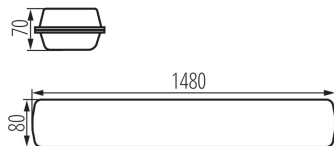

### ÁLTALÁNOS ADATOK:

**Szín:** szürke

**Beszereles helye:** szerelés: mennyezeti, szerelés: oldalfali

**Alkalmazás helye:** kültéri

**Minimális távolság a megvilágított tárgytól:** 0,5m

**A lámpatestek sorba köthetők:** igen