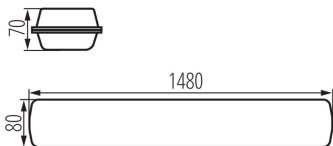

Por- és páramentes LED-lámpatest

5905339288691

ÁLTALÁNOS ADATOK:

Szín: szürke

Beszereles helye: szerelés: mennyezeti, szerelés: oldalfali

Alkalmazás helye: kültéri

Minimális távolság a megvilágított tárgytól: 0,5m

A lámpatestek sorba köthetők: igen

Fényerőszabályozható: DALI

Hossz [mm]: 1480

Szélesség [mm]: 80

Magasság [mm]: 70

Integrált LED fényforrás: igen

MŰSZAKI ADATOK:

Névleges feszültség [V]: 220-240 AC

Lámpa fényereje [lm/W]: 134

Környezeti hőmérséklet-tartomány, melynek a termék ki lehet téve [° C]: -25÷35

Búra típusa: prizmás, aszimmetrikus

Lámpaház anyaga: PC

Csatlakozó típusa: önzáró sorkapocs

Alkalmazott vezeték keresztmetszet-tartománya [mm²]: 0,5÷2,5

Doboz súlya [kg]: 2.58

Karton szélessége [cm]: 8.5

Doboz magassága [cm]: 7.5

Doboz hossza [cm]: 150

Karton térfogata [m³]: 0.009563

EGYÉB INFORMÁCIÓK::

- 5 év garancia a weblapon elérhető garancianyilatkozatnak megfelelően