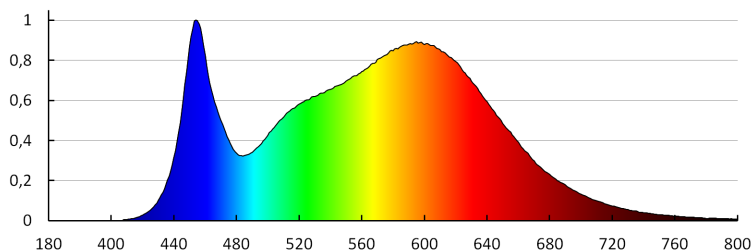

Por- és páramentes LED-lámpatest

LOGISZTIKAI ADATOK:

Csomagolás típusa: 1

Darabszám közbenső csomagolásban: 1

Darabszám gyűjtőcsomagolásban: 1

Nettó egységsúly [g]: 2350

Súly [g]: 2580

Egységcsomagolás hossza [cm]: 150

Egységcsomagolás szélessége [cm]: 8.5

Egységcsomagolás magassága [cm]: 7.5

Doboz súlya [kg]: 2.58

Karton szélessége [cm]: 8.5

Doboz magassága [cm]: 7.5

Doboz hossza [cm]: 150

Karton térfogata [m³]: 0.009563

EGYÉB INFORMÁCIÓK::

- 5 év garancia a weblapon elérhető garancianyilatkozatnak megfelelően

KANLUX S.A. (kat 28859) FTHL1500 73W-840-ASY / LDC (Polar)