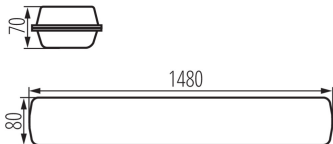

### ÁLTALÁNOS ADATOK:

**Szín:** szürke

**Beszereles helye:** szerelés: mennyezeti, szerelés: oldalfali

**Alkalmazás helye:** kültéri

**Minimális távolság a megvilágított tárgytól:** 0,5m

**A lámpatestek sorba köthetők:** igen