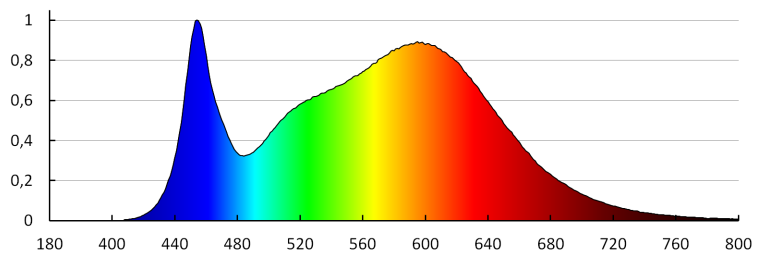

Por- és páramentes LED-lámpatest

LOGISZTIKAI ADATOK:

Csomagolás típusa: 1

Darabszám közbenső csomagolásban: 1

Darabszám gyűjtőcsomagolásban: 1

Nettó egységsúly [g]: 2570

Súly [g]: 2800

Egységcsomagolás hossza [cm]: 150

Egységcsomagolás szélessége [cm]: 8

Egységcsomagolás magassága [cm]: 7

Doboz súlya [kg]: 2.8

Karton szélessége [cm]: 9

Doboz magassága [cm]: 7.5

Doboz hossza [cm]: 150

Karton térfogata [m³]: 0.010125

EGYÉB INFORMÁCIÓK::

- 5 év garancia a weblapon elérhető garancianyilatkozatnak megfelelően

KANLUX S.A. (kat 28873) FTHT1500 43W-840-ASY / LDC (Polar)