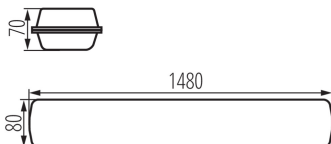

Por- és páramentes LED-lámpatest

5905339288738

ÁLTALÁNOS ADATOK:

Szín: szürke

Beszereles helye: szerelés: mennyezeti, szerelés: oldalfali

Alkalmazás helye: kültéri

Minimális távolság a megvilágított tárgytól: 0,5m

A lámpatestek sorba köthetők: igen

Fényerőszabályozható: DALI

Hossz [mm]: 1480

Szélesség [mm]: 80

Magasság [mm]: 70

Integrált LED fényforrás: igen

MŰSZAKI ADATOK:

Névleges feszültség [V]: 220-240 AC

Névleges frekvencia [Hz]: 50

Maximális teljesítmény [W]: 43

Áramütés elleni védelmi osztály: I

Búra anyaga: PC

Dióda típusa: LED SMD

Fényáram [lm]: 6300

Fényforrás színe: fehér

A korrelált színhőmérséklet [K]: 4000

Színkonzisztencia MacAdam-féle ellipszisekben: ≤ 3

Színvisszaadási index: 80

Élettartam [h]: 50000

Fényáram-stabilitás a névleges élettartam végén: L90B10

Bekapcs/kikapcs ciklusok száma: ≥ 30000

Sugárzási szög [°]: X75/Y95

Lámpa fényereje [lm/W]: 147

Környezeti hőmérséklet-tartomány, melynek a termék ki lehet téve [° C]: -25÷50

Búra típusa: prizmás, aszimmetrikus

Lámpaház anyaga: PC

Csatlakozó típusa: önzáró sorkapocs

Alkalmazott vezeték keresztmetszet-tartománya [mm²]: 0,5÷2,5

Fényforrás felfűtési ideje [s]: ≤ 1

Fényforrás gyújtási ideje [s]: $\leq 0,5$

Sorba köthető lámpatestek száma: 7

IK fokozat: 08

IP védettség fokozat: 65