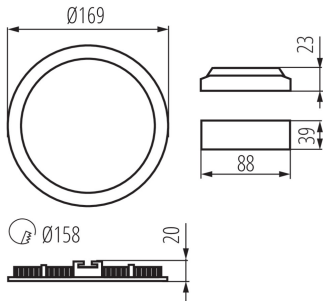

Mélysugárzó lámpatest