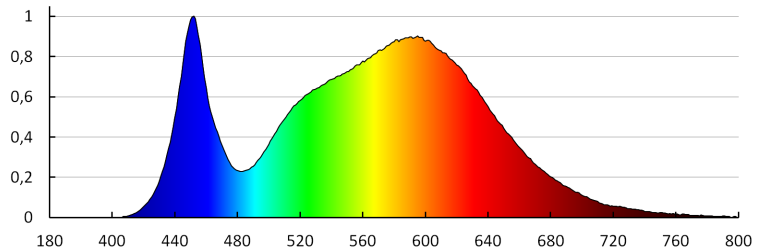

LOGISZTIKAI ADATOK:

Csomagolás típusa: 30

Darabszám közbenső csomagolásban: 1

Darabszám gyűjtőcsomagolásban: 30

Nettó egység súly [g]: 270

Súly [g]: 360.33

Egységcsomagolás hossza [cm]: 18.5

Egységcsomagolás szélessége [cm]: 3

Egységcsomagolás magassága [cm]: 22

Doboz súlya [kg]: 10.8099

Karton szélessége [cm]: 34.5

Doboz magassága [cm]: 24

Doboz hossza [cm]: 58

Karton térfogata [m³]: 0.048024

KANLUX S.A. (kat 28930) ROUNDA V2LED 12W-NW-SR / LDC (Polar)