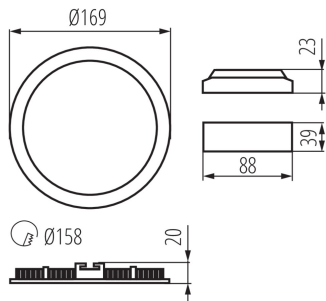

28931 ROUNDA V2LED12W-NW-W

Mélysugárzó lámpatest