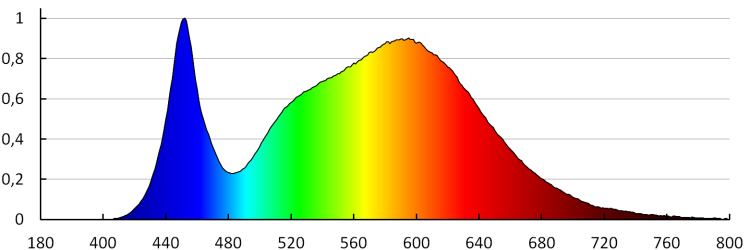

LOGISZTIKAI ADATOK:

Csomagolás típusa: 30

Darabszám közbenső csomagolásban: 1

Darabszám gyűjtőcsomagolásban: 30

Nettó egységsúly [g]: 230

Súly [g]: 318.33

Egységcsomagolás hossza [cm]: 18.5

Egységcsomagolás szélessége [cm]: 3

Egységcsomagolás magassága [cm]: 22

Doboz súlya [kg]: 9.5499

Karton szélessége [cm]: 34.5

Doboz magassága [cm]: 24

Doboz hossza [cm]: 58

Karton térfogata [m³]: 0.048024

KANLUX S.A. (kat 28931) ROUNDA V2LED 12W-NW-W / LDC (Polar)