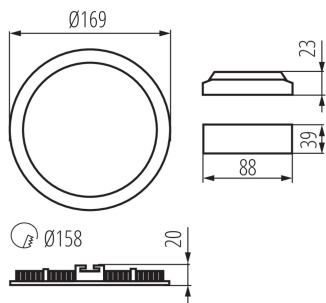

Mélysugárzó lámpatest