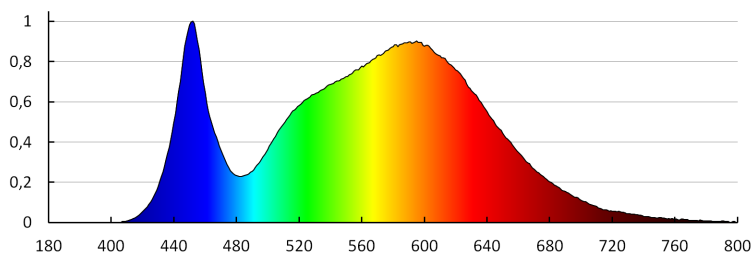

LOGISZTIKAI ADATOK:

Csomagolás típusa: 20

Darabszám közbenső csomagolásban: 1

Darabszám gyűjtőcsomagolásban: 20

Nettó egység súly [g]: 354

Súly [g]: 486

Egységcsomagolás hossza [cm]: 23

Egységcsomagolás szélessége [cm]: 3

Egységcsomagolás magassága [cm]: 29

Doboz súlya [kg]: 9.72

Karton szélessége [cm]: 34

Doboz magassága [cm]: 31.5

Doboz hossza [cm]: 48

Karton térfogata [m³]: 0.051408

KANLUX S.A. (kat 28933) ROUNDA V2LED18W-NW-SR / LDC (Polar)