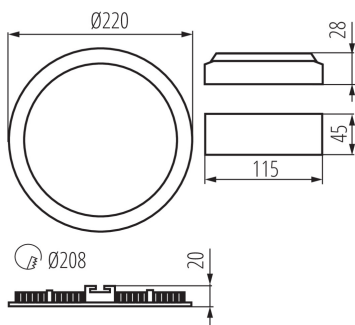

Mély sugárzó lámpatest

5905339289339

IP
44/20

EA
SY
Installation

A Kanlux ROUNDA V2LED a népszerű, kerek, beltéri lámpatest új verziója. A lámpatest ötvözi az esztétikus megjelenést a LED technológiával. Az IP44 védetségnek köszönhetően ellenáll a fröccsenő víznek és a pornak.

ÁLTALÁNOS ADATOK:

Szín: ezüst

Beszereles helye: szerelés: mennyezeti süllyesztett

Alkalmazás helye: beltéri

Minimális távolság a megvilágított tárgytól: 0,5m

Fényerőszabályozható: nem

A terméket nem lehet hőszigetelő anyaggal bevonni: igen

Magasság [mm]: 20

Átmérő [mm]: 220

Szerelési nyílás [mm]: Ø208

Integrált LED fényforrás: igen

MŰSZAKI ADATOK:

Névleges feszültség [V]: 220-240 AC

Névleges frekvencia [Hz]: 50

Maximális teljesítmény [W]: 18

Áramütés elleni védelmi osztály: II

Búra anyaga: műanyag

Dióda típusa: LED SMD

Fényáram [lm]: 1080

Fényforrás hasznos fényárama Φ_{use} [lm]: gömb (360°)

Fényforrás színe: fehér

A korrelált színhőmérséklet [K]: 4000

Színkonzisztencia MacAdam-féle ellipszisekben: ≤ 6

Színvisszaadási index: 80

Élettartam [h]: 15000

Bekapcs/kikapcs ciklusok száma: ≥ 20000

Sugárzási szög [°]: 110

Lámpa fényereje [lm/W]: 60

Környezeti hőmérséklet-tartomány, melynek a termék ki lehet téve [° C]: 5÷25

Lámpaház anyaga: alumínium ötvözet

Csatlakozó típusa: szabad kábelvégződések

Vezeték hossz [m]: 0.05

Vezeték keresztmetszete [mm²]: 0.75

Fényforrás felfűtési ideje [s]: ≤ 1

Fényforrás gyújtási ideje [s]: $\leq 0,5$

IP védetség fokozat: 44/20