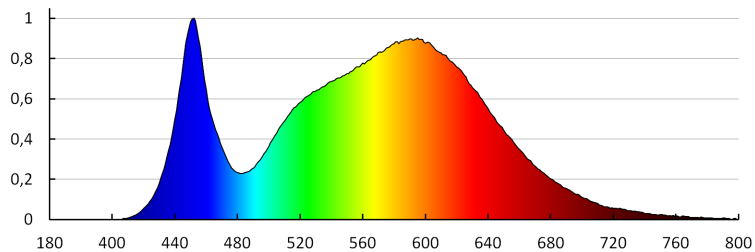

LOGISZTIKAI ADATOK:

Csomagolás típusa: 20

Darabszám közbenső csomagolásban: 1

Darabszám gyűjtőcsomagolásban: 20

Nettó egység súly [g]: 354

Súly [g]: 486

Egységcsomagolás hossza [cm]: 23

Egységcsomagolás szélessége [cm]: 3

Egységcsomagolás magassága [cm]: 29

Doboz súlya [kg]: 9.72

Karton szélessége [cm]: 34

Doboz magassága [cm]: 31.5

Doboz hossza [cm]: 48

Karton térfogata [m³]: 0.051408

KANLUX S.A. (kat 28934) ROUNDA V2LED18W-NW-W / LDC (Polar)