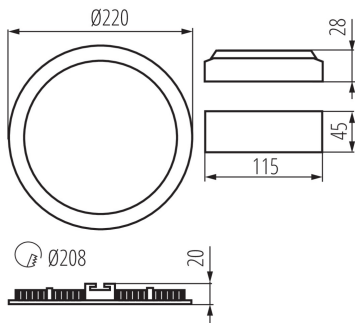

Mélysugárzó lámpatest