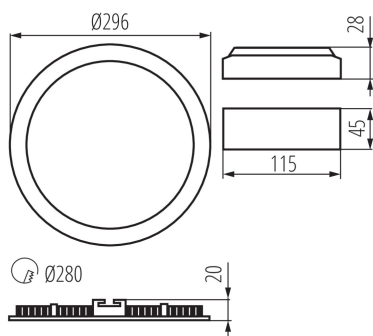

Mélysugárzó lámpatest