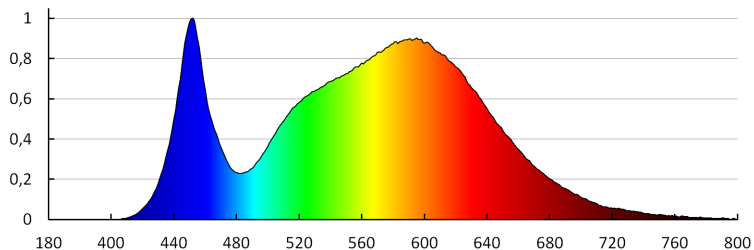

LOGISZTIKAI ADATOK:

Csomagolás típusa: 40

Darabszám közbenső csomagolásban: 1

Darabszám gyűjtőcsomagolásban: 40

Nettó egység súly [g]: 140

Súly [g]: 204.5

Egységcsomagolás hossza [cm]: 13

Egységcsomagolás szélessége [cm]: 3

Egységcsomagolás magassága [cm]: 19

Doboz súlya [kg]: 8.18

Karton szélessége [cm]: 33

Doboz magassága [cm]: 29

Doboz hossza [cm]: 40

Karton térfogata [m³]: 0.03828

KANLUX S.A. (kat 28937) ROUNDA V2LED6W-NW-W / LDC (Polar)