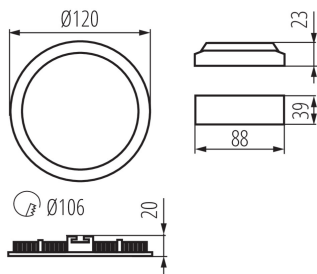

Mélysugárzó lámpatest