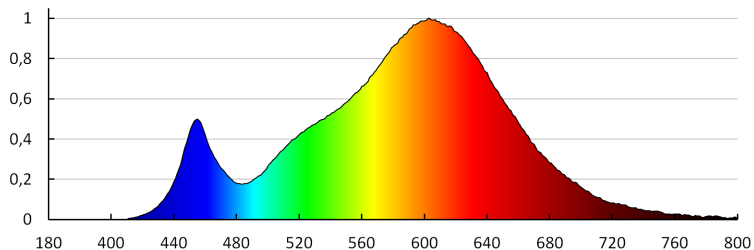

LOGISZTIKAI ADATOK:

Csomagolás típusa: 40

Darabszám közbenső csomagolásban: 1

Darabszám gyűjtőcsomagolásban: 40

Nettó egység súly [g]: 140

Súly [g]: 204.5

Egységcsomagolás hossza [cm]: 13

Egységcsomagolás szélessége [cm]: 3

Egységcsomagolás magassága [cm]: 19

Doboz súlya [kg]: 8.18

Karton szélessége [cm]: 33

Doboz magassága [cm]: 29

Doboz hossza [cm]: 40

Karton térfogata [m³]: 0.03828

KANLUX S.A. (kat 28938) ROUNDA V2LED6W-WW-W / LDC (Polar)