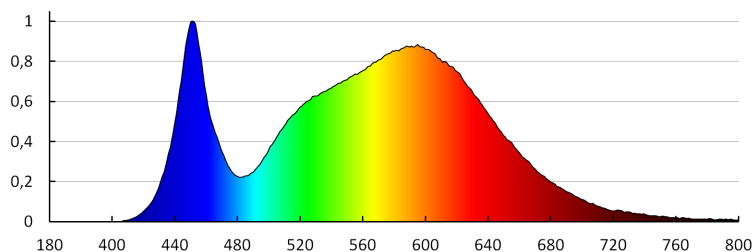

LOGISZTIKAI ADATOK:

Csomagolás típusa: 30

Darabszám közbenső csomagolásban: 1

Darabszám gyűjtőcsomagolásban: 30

Nettó egység súly [g]: 320

Súly [g]: 408.67

Egységcsomagolás hossza [cm]: 18.5

Egységcsomagolás szélessége [cm]: 3

Egységcsomagolás magassága [cm]: 22

Doboz súlya [kg]: 12.2601

Karton szélessége [cm]: 34

Doboz magassága [cm]: 25

Doboz hossza [cm]: 58

Karton térfogata [m³]: 0.0493