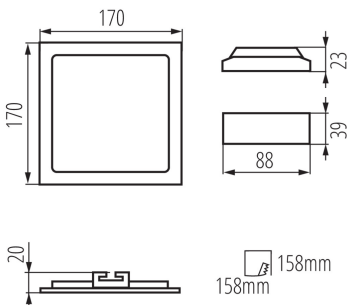

Mély sugárzó lámpatest

5905339289391

IP
44/20

EA
SY
Installation

A Kanlux KATRO V2LED a szögletes KATRO N LED lámpatestek új változata, beltéri alkalmazásra. A lámpatest ötvözi az esztétikus megjelenést a LED technológiával. Az IP44 védettségnek köszönhetően ellenáll a fröccsenő víznek és a pornak.

ÁLTALÁNOS ADATOK:

Szín: ezüst

Beszereles helye: szerelés: mennyezeti süllyesztett

Alkalmazás helye: beltéri

Minimális távolság a megvilágított tárgytól: 0,5m

Fényerőszabályozható: nem

A terméket nem lehet hőszigetelő anyaggal bevonni: igen

Hossz [mm]: 170

Szélesség [mm]: 170

Magasság [mm]: 20

Szerelési nyílás [mm]: 158x158

Integrált LED fényforrás: igen

MŰSZAKI ADATOK:

Névleges feszültség [V]: 220-240 AC

Névleges frekvencia [Hz]: 50

Maximális teljesítmény [W]: 12

Áramütés elleni védelmi osztály: II

Búra anyaga: műanyag

Dióda típusa: LED SMD

Fényáram [lm]: 660

Fényforrás hasznos fényárama Φ_{use} [lm]: gömb (360°)

Fényforrás színe: fehér

A korrelált színhőmérséklet [K]: 4000

Színkonzisztencia MacAdam-féle ellipszisekben: ≤ 6

Színvisszaadási index: 80

Élettartam [h]: 15000

Bekapcs/kikapcs ciklusok száma: ≥ 20000

Sugárzási szög [°]: 110

Lámpa fényereje [lm/W]: 55

Környezeti hőmérséklet-tartomány, melynek a termék ki lehet téve [° C]: 5÷25

Lámpaház anyaga: alumínium ötvözet

Reflektor anyaga: 0.75

Csatlakozó típusa: szabad kábelvégződések

Vezeték hossz [m]: 0.05

Vezeték keresztmetszete [mm²]: 0.75

Fényforrás felfűtési ideje [s]: ≤ 1

Fényforrás gyújtási ideje [s]: $\leq 0,5$