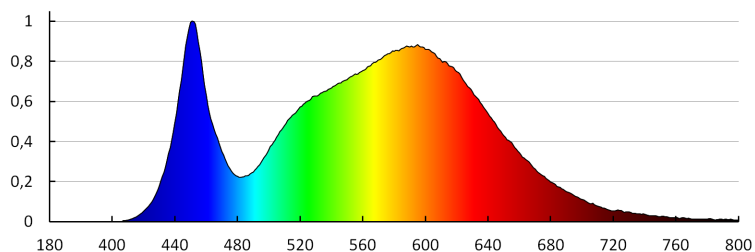

LOGISZTIKAI ADATOK:

Csomagolás típusa: 30

Darabszám közbenső csomagolásban: 1

Darabszám gyűjtőcsomagolásban: 30

Nettó egység súly [g]: 270

Súly [g]: 318.67

Egységcsomagolás hossza [cm]: 18.5

Egységcsomagolás szélessége [cm]: 3

Egységcsomagolás magassága [cm]: 22

Doboz súlya [kg]: 9.5601

Karton szélessége [cm]: 34

Doboz magassága [cm]: 25

Doboz hossza [cm]: 58

Karton térfogata [m³]: 0.0493

KANLUX S.A. (kat 28940) KATRO V2LED12W-NW-W / LDC (Polar)