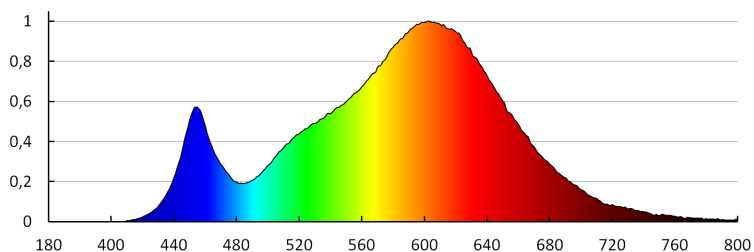

LOGISZTIKAI ADATOK:

Csomagolás típusa: 20

Darabszám közbenső csomagolásban: 1

Darabszám gyűjtőcsomagolásban: 20

Nettó egység súly [g]: 470

Súly [g]: 600

Egységcsomagolás hossza [cm]: 23

Egységcsomagolás szélessége [cm]: 3

Egységcsomagolás magassága [cm]: 29

Doboz súlya [kg]: 12

Karton szélessége [cm]: 34

Doboz magassága [cm]: 31

Doboz hossza [cm]: 48

Karton térfogata [m³]: 0.050592

KANLUX S.A. (kat 28944) KATRO V2LED18W-WW-W / LDC (Polar)