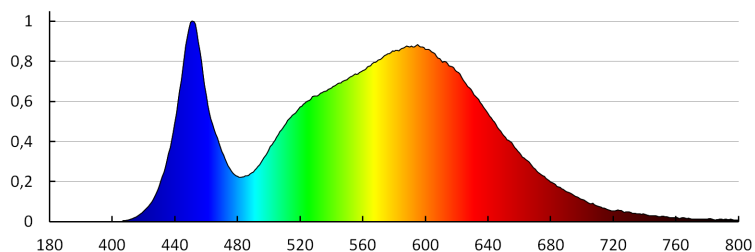

LOGISZTIKAI ADATOK:

Csomagolás típusa: 10

Darabszám közbenső csomagolásban: 1

Darabszám gyűjtőcsomagolásban: 10

Nettó egység súly [g]: 760

Súly [g]: 964

Egységcsomagolás hossza [cm]: 30

Egységcsomagolás szélessége [cm]: 3

Egységcsomagolás magassága [cm]: 34

Doboz súlya [kg]: 9.64

Karton szélessége [cm]: 33

Doboz magassága [cm]: 37

Doboz hossza [cm]: 33.5

Karton térfogata [m³]: 0.040904

KANLUX S.A. (kat 28945) KATRO V2LED24W-NW-W / LDC (Polar)