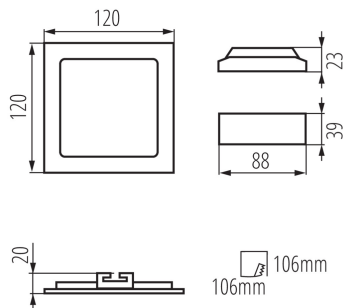

Mélysugárzó lámpatest