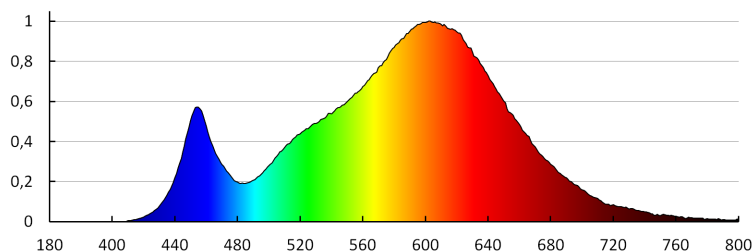

LOGISZTIKAI ADATOK:

Csomagolás típusa: 40

Darabszám közbenső csomagolásban: 1

Darabszám gyűjtőcsomagolásban: 40

Nettó egység súly [g]: 160

Súly [g]: 226

Egységcsomagolás hossza [cm]: 13

Egységcsomagolás szélessége [cm]: 3

Egységcsomagolás magassága [cm]: 19

Doboz súlya [kg]: 9.04

Karton szélessége [cm]: 33.5

Doboz magassága [cm]: 28

Doboz hossza [cm]: 40

Karton térfogata [m³]: 0.03752