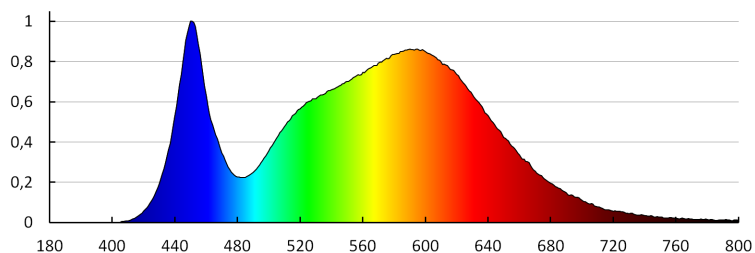

LOGISZTIKAI ADATOK:

Csomagolás típusa: 30

Darabszám közbenső csomagolásban: 1

Darabszám gyűjtőcsomagolásban: 30

Nettó egység súly [g]: 310

Súly [g]: 406

Egységcsomagolás hossza [cm]: 17.5

Egységcsomagolás szélessége [cm]: 4.5

Egységcsomagolás magassága [cm]: 17.5

Doboz súlya [kg]: 12.18

Karton szélessége [cm]: 48

Doboz magassága [cm]: 21

Doboz hossza [cm]: 55

Karton térfogata [m³]: 0.05544

KANLUX S.A. (kat 28948) CARSA V2LED 12W-NW-W / LDC (Polar)