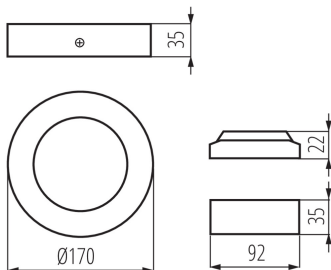

Mélysugárzó lámpatest

5905339289483

A Kanlux CARSA V2 LED egy kerek falon kívüli lámpatest, ami harmonikusan ötvözi a LED technológiát a vonzó és modern megjelenéssel. A terméket magas energiahatékonyság és kiváló világítási paraméterek jellemzik. A Kanlux CARSA V2 LED tökéletes lakások és irodák megvilágítására.

ÁLTALÁNOS ADATOK:

Szín: fehér

Beszereles helye: szerelés: mennyezeti

Alkalmazás helye: beltéri

Minimális távolság a megvilágított tárgytól: 0,5m

Fényerőszabályozható: nem

A terméket nem lehet hőszigetelő anyaggal bevonni: igen

Magasság [mm]: 35

Átmérő [mm]: 170

Integrált LED fényforrás: igen

MŰSZAKI ADATOK:

Névleges feszültség [V]: 220-240 AC

Névleges frekvencia [Hz]: 50

Maximális teljesítmény [W]: 12

Áramütés elleni védelmi osztály: II

Búra anyaga: műanyag

Dióda típusa: LED SMD

Fényáram [lm]: 780

Fényforrás hasznos fényárama Φ_{use} [lm]: 1400

Fényforrás hasznos fényárama Φ_{use} [lm]: gömb (360°)

Fényforrás színe: fehér

A korrelált színhőmérséklet [K]: 4000

Színkonzisztencia MacAdam-féle ellipszisekben: ≤ 6

Színvisszaadási index: 80

Élettartam [h]: 15000

Bekapcs/kikapcs ciklusok száma: ≥ 20000

Sugárzási szög [°]: 110

Lámpa fényereje [lm/W]: 65

Környezeti hőmérséklet-tartomány, melynek a termék ki lehet téve [° C]: 5÷25

Lámpaház anyaga: alumínium ötvözet

Csatlakozó típusa: szabad kábelvégződések

Vezeték hossz [m]: 0.05

Vezeték keresztmetszete [mm²]: 0.75

Fényforrás felfűtési ideje [s]: ≤ 1

Fényforrás gyújtási ideje [s]: $\leq 0,5$

IP védettség fokozat: 20