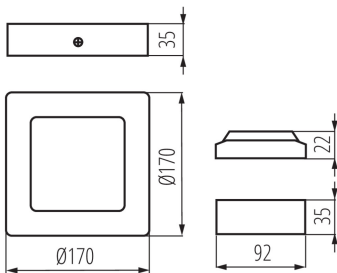

Mélysugárzó lámpatest

5905339289506

A Kanlux KANTI V2 LED egy szögletes falon kívüli lámpatest, ami harmonikusan ötvözi a LED technológiát a vonzó és modern megjelenéssel. A terméket magas energiahatékonyság és kiváló világítási paraméterek jellemzik. A Kanlux KANTI V2 LED tökéletes lakások és irodák megvilágítására.

ÁLTALÁNOS ADATOK:

Szín: fehér

Beszereles helye: szerelés: mennyezeti

Alkalmazás helye: beltéri

Minimális távolság a megvilágított tárgytól: 0,5m

Fényerőszabályozható: nem

A terméket nem lehet hőszigetelő anyaggal bevonni: igen

Hossz [mm]: 170

Szélesség [mm]: 170

Magasság [mm]: 35

Integrált LED fényforrás: igen

MŰSZAKI ADATOK:

Névleges feszültség [V]: 220-240 AC

Névleges frekvencia [Hz]: 50

Maximális teljesítmény [W]: 12

Áramütés elleni védelmi osztály: II

Búra anyaga: műanyag

Dióda típusa: LED SMD

Fényáram [lm]: 780

Fényforrás hasznos fényárama Φ_{use} [lm]: gömb (360°)

Fényforrás színe: fehér

A korrelált színhőmérséklet [K]: 4000

Színkonzisztencia MacAdam-féle ellipszisekben: ≤ 6

Színvisszaadási index: 80

Élettartam [h]: 15000

Bekapcs/kikapcs ciklusok száma: ≥ 20000

Sugárzási szög [°]: 110

Lámpa fényereje [lm/W]: 65

Környezeti hőmérséklet-tartomány, melynek a termék ki lehet téve [° C]: 5÷25

Lámpaház anyaga: alumínium ötvözet

Csatlakozó típusa: szabad kábelvégződések

Vezeték hossz [m]: 0.05

Vezeték keresztmetszete [mm²]: 0.75

Fényforrás felfűtési ideje [s]: ≤ 1

Fényforrás gyújtási ideje [s]: $\leq 0,5$

IP védettség fokozat: 20