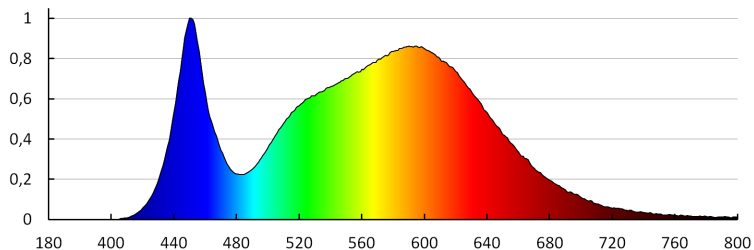

LOGISZTIKAI ADATOK:

Csomagolás típusa: 30

Darabszám közbenső csomagolásban: 1

Darabszám gyűjtőcsomagolásban: 30

Nettó egység súly [g]: 360

Súly [g]: 456

Egységcsomagolás hossza [cm]: 17.5

Egységcsomagolás szélessége [cm]: 4.5

Egységcsomagolás magassága [cm]: 17.5

Doboz súlya [kg]: 13.68

Karton szélessége [cm]: 47.5

Doboz magassága [cm]: 20.5

Doboz hossza [cm]: 55

Karton térfogata [m³]: 0.053556

KANLUX S.A. (kat 28950) KANTI V2LED 12W-NW-W / LDC (Polar)