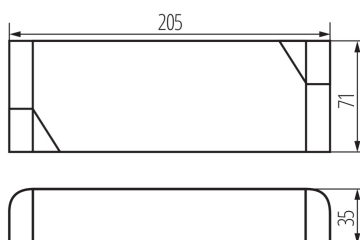

CV tápegység

5905339289667

A Kanlux POWELED egy elektronikus stabilizált tápegység. LED fényszalagok pl. LEDS P, LEDS B működtetésére alkalmazzák.

ÁLTALÁNOS ADATOK:

Szín: fehér

Alkalmazás helye: beltéri

Normál gyúlékony anyagú felületekre szerelhető: igen

Hossz [mm]: 205

Szélesség [mm]: 71

Magasság [mm]: 35

MŰSZAKI ADATOK:

Névleges feszültség [V]: 220-240 AC

Névleges frekvencia [Hz]: 50

Maximális teljesítmény [W]: 120-200

Áramütés elleni védelmi osztály: II

Anyag: műanyag

Környezeti hőmérséklet-tartomány, melynek a termék ki lehet téve [° C]: 5÷25

Csatlakozó típusa: sorkapocs

Alkalmazott vezetékek keresztmetszet-tartománya [mm²]: 0,5-1,5

Tápegység típusa: állandó feszültségű

Rövidzárlat elleni védelem: igen

Maximális Ta hőmérséklet [° C]: 40

Bemeneti feszültség - PRI [V]: 220-240

Kimeneti feszültség - SEC [V]: 24 DC

Kimeneti áram - sec [ma]: max 8300

IP védettség fokozat: 20

Tc [°C]: 85

LOGISZTIKAI ADATOK:

Mértékegység: 1 darab

Csomagolás típusa: 20

Darabszám közbenső csomagolásban: 1

Darabszám gyűjtőcsomagolásban: 20

Nettó egységsúly [g]: 754

Súly [g]: 816.5

Egységcsomagolás hossza [cm]: 8

Egységcsomagolás szélessége [cm]: 21.5

Egységcsomagolás magassága [cm]: 4.5

Doboz súlya [kg]: 16.33

Karton szélessége [cm]: 23.5

Létrehozás dátuma: 11.04.2024, 12:00

Fenntartjuk a műszaki változtatások bevezetésének jogát. A jelen anyagban található adatok jogi szempontból nem kötelező érvényűek.

Fotometria: adott termék vizsgálatakor elért eredmények.