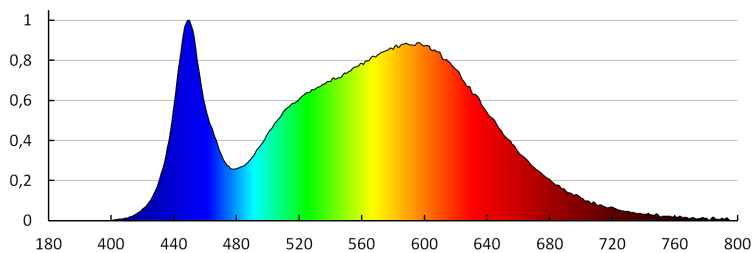

EGYÉB INFORMÁCIÓK::

- Állítható világítási szög
- 5 év garancia a weblapon elérhető garancianyilatkozatnak megfelelően

KANLUX S.A. (kat 28990) REKA LED EL 7W-L-GR / LDC (Polar)