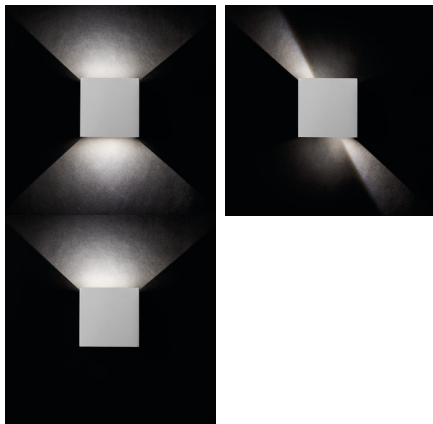

28991 REKA LED EL 7W-O-GR

Homlokzati lámpatest

5905339289919

A Kanlux REKA LED fő előnye az érdekes vizuális fényhatás, melyet a fényszórás szögének állításával érhetünk el. A fényterelő lapok segítségével mi magunk állíthatjuk a megvilágítás szögét a lámpatest tetején és alján is. A Kanlux REKA LED egyaránt használható enteriőrök vagy IP54 védettségének köszönhetően épület homlokzatok megvilágítására is.

ÁLTALÁNOS ADATOK:

Szín: grafit

Beszereles helye: szerelés: oldalfali

Alkalmazás helye: kültéri

Minimális távolság a megvilágított tárgytól: 0,5m

Fényerőszabályozható: nem

Mozgásérzékelés: nem

Lámpatest világítási iránya: fel és le