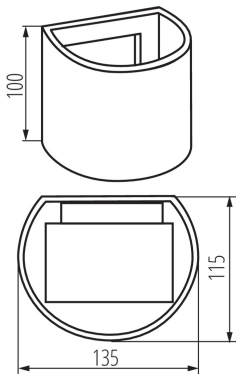

Homlokzati lámpatest