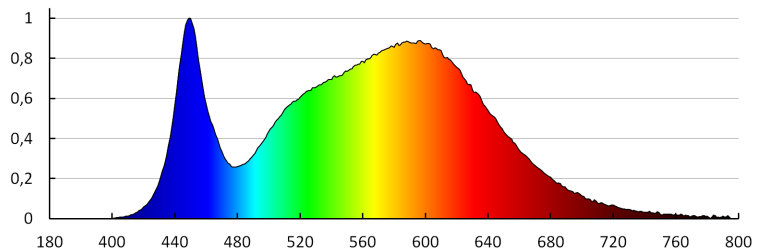

EGYÉB INFORMÁCIÓK::

- Állítható világítási szög
- 5 év garancia a weblapon elérhető garancianyilatkozatnak megfelelően

KANLUX S.A. (kat 28991) REKA LED EL 7W-O-GR / LDC (Polar)