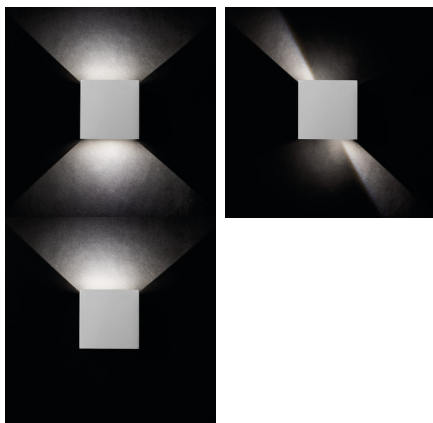

Homlokzati lámpatest

5905339289926

A Kanlux REKA LED fő előnye az érdekes vizuális fényhatás, melyet a fényszórás szögének állításával érhetünk el. A fényterelő lapok segítségével mi magunk állíthatjuk a megvilágítás szögét a lámpatest tetején és alján is. A Kanlux REKA LED egyaránt használható enteriőrök vagy IP54 védettségének köszönhetően épület homlokzatok megvilágítására is.

ÁLTALÁNOS ADATOK:

Szín: fehér

Beszereles helye: szerelés: oldalfali

Alkalmazás helye: kültéri

Minimális távolság a megvilágított tárgytól: 0,5m

Fényerőszabályozható: nem

Mozgásérzékelés: nem

Lámpatest világítási iránya: fel és le