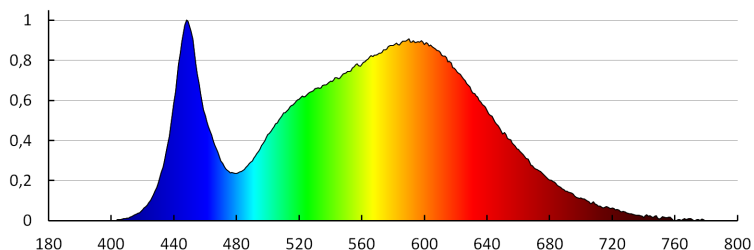

EGYÉB INFORMÁCIÓK::

- Állítható világítási szög
- 5 év garancia a weblapon elérhető garancianyilatkozatnak megfelelően

KANLUX S.A. (kat 28992) REKA LED EL 7W-L-W / LDC (Polar)