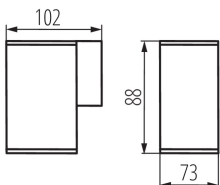

29000 GORI EL 135 D

Cserélhető fényforrású kerti lámpatest

5905339290007

IP
44

A Kanlux GORI kerti lámpatest család falilámpákból és állólámpákból áll. Egyszerű, szögletes formájuk megfelel a piaci trendeknek. Mindegyik Kanlux GORI lámpatestben cserélhető a fényforrás, így tetszőleges színű és erősségű fényforrást választhatnak hozzá.

ÁLTALÁNOS ADATOK:

Szín: antracit

Beszereles helye: szerelés: oldalfali

Alkalmazás helye: kültéri

Minimális távolság a megvilágított tárgytól: 0,5m

Lámpatest világítási iránya: alsórész

Hossz [mm]: 73

Szélesség [mm]: 102

Magasság [mm]: 88

MŰSZAKI ADATOK:

Névleges feszültség [V]: 220-240 AC

Névleges frekvencia [Hz]: 50

Maximális teljesítmény [W]: max 35

Áramütés elleni védelmi osztály: I

Fényforrások: PAR16

A készlet tartalmazza a fényforrásokat: nem

Foglalat : GU10

Környezeti hőmérséklet-tartomány, melynek a termék ki lehet téve [° C]: -20÷35

Lámpaház anyaga: alumínium ötvözet

Védőüveg anyaga: edzett üveg

Csatlakozó típusa: csavaros sorkapocs

Alkalmazott vezeték keresztmetszet-tartománya [mm²]: 1÷2,5

IP védettség fokozat: 44

LOGISZTIKAI ADATOK:

Csomagolás típusa: 16

Darabszám közbenső csomagolásban: 1

Darabszám gyűjtőcsomagolásban: 16

Nettó egység súly [g]: 320

Súly [g]: 378.13

Egységcsomagolás hossza [cm]: 11

Egységcsomagolás szélessége [cm]: 8

Egységcsomagolás magassága [cm]: 10

Doboz súlya [kg]: 6.05008

Karton szélessége [cm]: 24.5

Doboz magassága [cm]: 22.5