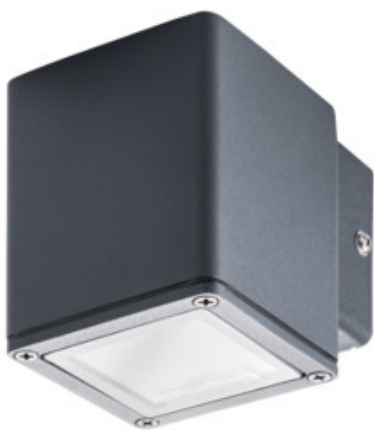

29000 GORI EL 135 D

Cserélhető fényforrású kerti lámpatest

5905339290007

IP
44

A Kanlux GORI kerti lámpatest család falilámpákból és állólámpákból áll. Egyszerű, szögletes formájuk megfelel a piaci trendeknek. Mindegyik Kanlux GORI lámpatestben cserélhető a fényforrás, így tetszőleges színű és erősségű fényforrást választhatnak hozzá.

ÁLTALÁNOS ADATOK:

Szín: antracit

Beszereles helye: szerelés: oldalfali

Alkalmazás helye: kültéri

Minimális távolság a megvilágított tárgytól: 0,5m

Lámpatest világítási iránya: alsórész

Hossz [mm]: 73

Szélesség [mm]: 102

Foglalat : GU10

Környezeti hőmérséklet-tartomány, melynek a termék ki lehet téve [° C]: -20÷35

Lámpaház anyaga: alumínium ötvözet

Védőüveg anyaga: edzett üveg

Csatlakozó típusa: csavaros sorkapocs

Alkalmazott vezeték keresztmetszet-tartománya [mm²]: 1÷2,5