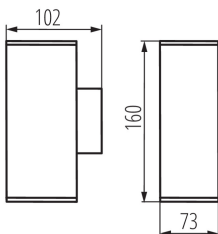

29001 GORI EL 235 D

Cserélhető fényforrású kerti lámpatest

5905339290014

IP
44

A Kanlux GORI kerti lámpatest család fali lámpákból és állólámpákból áll. Egyszerű, szögletes formájuk megfelel a piaci trendeknek. Mindegyik Kanlux GORI lámpatestben cserélhető a fényforrás, így tetszőleges színű és erősségű fényforrást választhatnak hozzá.

ÁLTALÁNOS ADATOK:

Szín: antracit

Beszereles helye: szerelés: oldalfali

Alkalmazás helye: kültéri

Minimális távolság a megvilágított tárgytól: 0,5m

Lámpatest világítási iránya: fel és le

MŰSZAKI ADATOK:

Névleges feszültség [V]: 220-240 AC

Névleges frekvencia [Hz]: 50

Maximális teljesítmény [W]: 2 x max 35

Áramütés elleni védelmi osztály: I

Fényforrások: PAR16

A készlet tartalmazza a fényforrásokat: nem

Foglalat : GU10

Környezeti hőmérséklet-tartomány, melynek a termék ki lehet téve [° C]: -20÷35

Lámpaház anyaga: alumínium ötvözet

Védőüveg anyaga: edzett üveg

Csatlakozó típusa: csavaros sorkapocs

Alkalmazott vezeték keresztmetszet-tartománya [mm²]: 1÷2,5

IP védettség fokozat: 44

LOGISZTIKAI ADATOK:

Csomagolás típusa: 16

Darabszám közbenső csomagolásban: 1

Darabszám gyűjtőcsomagolásban: 16

Nettó egység súly [g]: 470

Súly [g]: 548.13

Egységcsomagolás hossza [cm]: 11

Egységcsomagolás szélessége [cm]: 8

Egységcsomagolás magassága [cm]: 17

Doboz súlya [kg]: 8.77008

Karton szélessége [cm]: 35

Doboz magassága [cm]: 24.5

Doboz hossza [cm]: 36

Karton térfogata [m³]: 0.03087