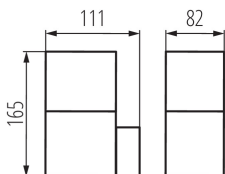

29010 VADRA 16L-UP

Cserélhető fényforrású kerti lámpatest

5905339290106

IP
44

A Kanlux VADRA kültéri lámpatestek falra (fali lámpa) vagy szilárd felületre (állólámpa) szerelhetők. A Kanlux VADRA lámpatestben cserélhető a fényforrás, így tetszőleges színű és erősségű fényforrást választhatnak hozzá.

ÁLTALÁNOS ADATOK:

Szín: antracit

Beszereles helye: szerelés: oldalfali

Alkalmazás helye: kültéri

Minimális távolság a megvilágított tárgytól: 0,2m

Lámpatest világítási iránya: felsőrész

Hossz [mm]: 111

Szélesség [mm]: 111

Magasság [mm]: 82

MŰSZAKI ADATOK:

Névleges feszültség [V]: 220-240 AC

Névleges frekvencia [Hz]: 50

Maximális teljesítmény [W]: max 11

Áramütés elleni védelmi osztály: I

Búra anyaga: műanyag

Fényforrások: GLS/CFL/LED

A készlet tartalmazza a fényforrásokat: nem

Foglalat : E27

Környezeti hőmérséklet-tartomány, melynek a termék ki lehet téve [° C]: -20÷35

Lámpaház anyaga: alumínium ötvözet

Csatlakozó típusa: csavaros sorkapocs

Alkalmazott vezetékek keresztmetszet-tartománya [mm²]: 1,5÷2,5

IP védettség fokozat: 44

LOGISZTIKAI ADATOK:

Csomagolás típusa: 8

Darabszám közbenső csomagolásban: 1

Darabszám gyűjtőcsomagolásban: 8

Nettó egységsúly [g]: 430

Súly [g]: 526.25

Egységcsomagolás hossza [cm]: 12

Egységcsomagolás szélessége [cm]: 9

Egységcsomagolás magassága [cm]: 17.5

Doboz súlya [kg]: 4.21

Karton szélessége [cm]: 27

Doboz magassága [cm]: 20

Doboz hossza [cm]: 38.5