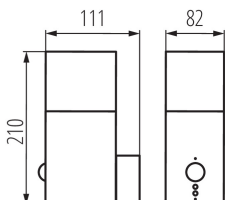

29011 VADRA 21L-UP SE

Cserélhető fényforrású kerti lámpatest

5905339290113

IP
44

A Kanlux VADRA kültéri lámpatestek falra (fali lámpa) vagy szilárd felületre (állólámpa) szerelhetők. A Kanlux VADRA lámpatestben cserélhető a fényforrás, így tetszőleges színű és erősségű fényforrást választhatnak hozzá.

ÁLTALÁNOS ADATOK:

Szín: antracit

Beszereles helye: szerelés: oldalfali

Alkalmazás helye: kültéri

Relé érintkezői közötti mikrorés: igen

Minimális távolság a megvilágított tárgytól: 0,2m

Mozgásérzékelés: igen

Lámpatest világítási iránya: felsőrész

Hossz [mm]: 82

Szélesség [mm]: 111

Magasság [mm]: 210

Érzékenység beállítás: igen

MŰSZAKI ADATOK:

Névleges feszültség [V]: 220-240 AC

Névleges frekvencia [Hz]: 50

Maximális teljesítmény [W]: max 11

Áramütés elleni védelmi osztály: I

Búra anyaga: műanyag

Fényforrások: GLS/CFL/LED

A készlet tartalmazza a fényforrásokat: nem

Foglalat : E27

Környezeti hőmérséklet-tartomány, melynek a termék ki lehet téve [° C]: -20÷35

Lámpaház anyaga: alumínium ötvözet

Érzékelő típusa: PIR

Csatlakozó típusa: csavaros sorkapocs

Alkalmazott vezetékek keresztmetszet-tartománya [mm²]: 1,5÷2,5

Érzékelő működési ideje [másodperc-perc]: 10-4

Érzékelő működési szöge [°]: 90

Fényerősség beállítása, melynél az érzékelő mozgást érzékel [lx]: 10

IP védettségi fokozat: 44

Érzékelési tartomány [m]: max 7