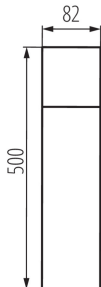

Cserélhető fényforrású kerti lámpatest

5905339290120

IP
44

A Kanlux VADRA kültéri lámpatestek falra (fali lámpa) vagy szilárd felületre (állólámpa) szerelhetők. A Kanlux VADRA lámpatestben cserélhető a fényforrás, így tetszőleges színű és erősségű fényforrást választhatnak hozzá.

ÁLTALÁNOS ADATOK:

Szín: antracit

Beszereles helye: szerelés: talajra

Alkalmazás helye: kültéri

Minimális távolság a megvilágított tárgytól: 0,2m

Lámpatest világítási iránya: felsőrész

Hossz [mm]: 82

Szélesség [mm]: 82

Magasság [mm]: 500

MŰSZAKI ADATOK:

Névleges feszültség [V]: 220-240 AC

Névleges frekvencia [Hz]: 50

Maximális teljesítmény [W]: max 11

Áramütés elleni védelmi osztály: I

Búra anyaga: műanyag

Fényforrások: GLS/CFL/LED

Alkalmazott vezetékek keresztmetszet-tartománya [mm²]: 1,5÷2,5

IP védettség fokozat: 44

LOGISZTIKAI ADATOK:

Csomagolás típusa: 6

Darabszám közbenső csomagolásban: 1

Darabszám gyűjtőcsomagolásban: 6

Nettó egységsúly [g]: 870