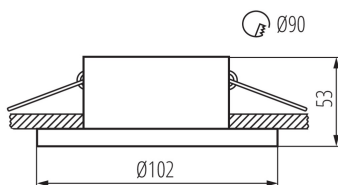

Dekorációs keret

5905339290311

unique
LIGHT
effect

DESIGN
unique

A Kanlux IMINES egy egyedi dekorációs keret, amely meglepő fényhatást biztosít - a fény bekapcsolását követően egy további, dekorációs célú fénygyűrű is megjelenik.

ÁLTALÁNOS ADATOK:

Szín: matt fehér

Védőburokkal ellátott fényforrás használata kötelező:

igen

Beszereles helye: szerelés: mennyezeti süllyesztett

Alkalmazás helye: beltéri

Minimális távolság a megvilágított tárgytól: 0,5m

Dekorációs keret kerámia foglalat nélkül: igen

A terméket nem lehet hőszigetelő anyaggal bevonni: igen

Magasság [mm]: 53

Átmérő [mm]: 102

Szerelési nyílás [mm]: Ø90

MŰSZAKI ADATOK:

Névleges feszültség [V]: 12 AC; 12 DC; 220-240 AC

Maximális teljesítmény [W]: max 10

Áramütés elleni védelmi osztály: II/III

Fényforrások: MR16/PAR16

A készlet tartalmazza a fényforrásokat: nem

Foglalat : Gx5,3/GU10

Környezeti hőmérséklet-tartomány, melynek a termék ki

lehet téve [° C]: 5÷25

Lámpaház anyaga: műanyag, alumínium ötvözet

Lámpatest állíthatósága szögben: nincs

IP védettségi fokozat: 20

LOGISZTIKAI ADATOK:

Csomagolás típusa: 50

Darabszám közbenső csomagolásban: 1

Darabszám gyűjtőcsomagolásban: 50

Nettó egység súly [g]: 120

Súly [g]: 167.6

Egységcsomagolás hossza [cm]: 11

Egységcsomagolás szélessége [cm]: 11

Egységcsomagolás magassága [cm]: 6

Doboz súlya [kg]: 8.38

Karton szélessége [cm]: 24

Doboz magassága [cm]: 33

Doboz hossza [cm]: 58

Karton térfogata [m³]: 0.045936