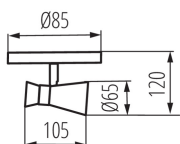

Fali-mennyezeti lámpatest

5905339291103

DESIGN
unique

A Kanlux MILENO válasz a legújabb trendekre. Az érdekes design és eredeti forma jelenti a sorozatba tartozó lámpatestek előnyét. A Kanlux MILENO lámpatestek széles választéka sokkal több lakberendezési lehetőségeket biztosít.

ÁLTALÁNOS ADATOK:

Szín: fekete / arany

Beszereles helye: szerelés: oldalfali, szerelés: mennyezeti

Alkalmazás helye: beltéri

Minimális távolság a megvilágított tárgytól: 0,5m

Szélesség [mm]: 105

Magasság [mm]: 120

Átmérő [mm]: 85

MŰSZAKI ADATOK:

Névleges feszültség [V]: 220-240 AC

Névleges frekvencia [Hz]: 50

Maximális teljesítmény [W]: max 10

Áramütés elleni védelmi osztály: I

Fényforrások: PAR16

A készlet tartalmazza a fényforrásokat: nem

Foglalat : GU10

Környezeti hőmérséklet-tartomány, melynek a termék ki lehet téve [° C]: 5÷25

Lámpaház anyaga: acél

Csatlakozó típusa: csavaros sorkapocs

Alkalmazott vezetékek keresztmetszet-tartománya [mm²]: 1÷2,5

Vízszintesen mozgatható lámpatest [°]: 300

Függőlegesen mozgatható lámpatest [°]: 80

IP védettség fokozat: 20

LOGISZTIKAI ADATOK:

Csomagolás típusa: 24

Darabszám közbenső csomagolásban: 1

Darabszám gyűjtőcsomagolásban: 24

Nettó egység súly [g]: 220

Súly [g]: 344.58

Egységcsomagolás hossza [cm]: 14

Egységcsomagolás szélessége [cm]: 11

Egységcsomagolás magassága [cm]: 14

Doboz súlya [kg]: 8.26992

Karton szélessége [cm]: 30

Doboz magassága [cm]: 45

Doboz hossza [cm]: 45.5