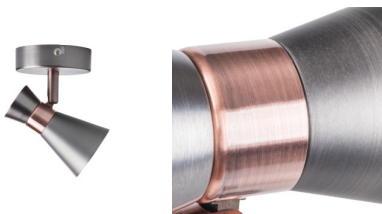

29111 MILENO EL-10 ASR-AN

Fali-mennyezeti lámpatest

5905339291110

DESIGN
GN
unique

A Kanlux MILENO válasz a legújabb trendekre. Az érdekes design és eredeti forma jelenti a sorozatba tartozó lámpatestek előnyét. A Kanlux MILENO lámpatestek széles választéka sokkal több lakberendezési lehetőségeket biztosít.

ÁLTALÁNOS ADATOK:

Szín: ezüst / réz

Beszereles helye: szerelés: oldalfali, szerelés: mennyezeti

Alkalmazás helye: beltéri

Minimális távolság a megvilágított tárgytól: 0,5m

Szélesség [mm]: 105

Magasság [mm]: 120

Foglalat : GU10

Környezeti hőmérséklet-tartomány, melynek a termék ki lehet téve [° C]: 5÷25

Lámpaház anyaga: acél

Csatlakozó típusa: csavaros sorkapocs

Alkalmazott vezetékek keresztmetszet-tartománya [mm²]: 1÷2,5