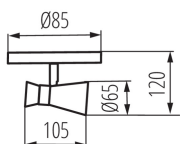

29111 MILENO EL-10 ASR-AN

Fali-mennyezeti lámpatest

5905339291110

DESIGN
GN
unique

A Kanlux MILENO válasz a legújabb trendekre. Az érdekes design és eredeti forma jelenti a sorozatba tartozó lámpatestek előnyét. A Kanlux MILENO lámpatestek széles választéka sokkal több lakberendezési lehetőségeket biztosít.

ÁLTALÁNOS ADATOK:

Szín: ezüst / réz

Beszereles helye: szerelés: oldalfali, szerelés: mennyezeti

Alkalmazás helye: beltéri

Minimális távolság a megvilágított tárgytól: 0,5m

Szélesség [mm]: 105

Magasság [mm]: 120

Átmérő [mm]: 85

MŰSZAKI ADATOK:

Névleges feszültség [V]: 220-240 AC

Névleges frekvencia [Hz]: 50

Maximális teljesítmény [W]: max 10

Áramütés elleni védelmi osztály: I

Fényforrások: PAR16

A készlet tartalmazza a fényforrásokat: nem

Foglalat : GU10

Környezeti hőmérséklet-tartomány, melynek a termék ki lehet téve [° C]: 5÷25

Lámpaház anyaga: acél

Csatlakozó típusa: csavaros sorkapocs

Alkalmazott vezetékek keresztmetszet-tartománya [mm²]: 1÷2,5

Vízszintesen mozgatható lámpatest [°]: 300

Függőlegesen mozgatható lámpatest [°]: 80

IP védettség fokozat: 20

LOGISZTIKAI ADATOK:

Csomagolás típusa: 24

Darabszám közbenső csomagolásban: 1

Darabszám gyűjtőcsomagolásban: 24

Nettó egység súly [g]: 220

Súly [g]: 344.58

Egységcsomagolás hossza [cm]: 14

Egységcsomagolás szélessége [cm]: 11

Egységcsomagolás magassága [cm]: 14

Doboz súlya [kg]: 8.26992

Karton szélessége [cm]: 30

Doboz magassága [cm]: 45

Doboz hossza [cm]: 45.5