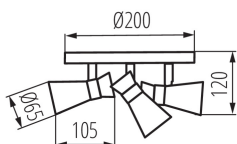

Fali-mennyezeti lámpatest

5905339291127

DESIGN
unique

A Kanlux MILENO válasz a legújabb trendekre. Az érdekes design és eredeti forma jelenti a sorozatba tartozó lámpatestek előnyét. A Kanlux MILENO lámpatestek széles választéka sokkal több lakberendezési lehetőségeket biztosít.

ÁLTALÁNOS ADATOK:

Szín: fekete / arany

Beszereles helye: szerelés: oldalfali, szerelés: mennyezeti

Alkalmazás helye: beltéri

Minimális távolság a megvilágított tárgytól: 0,5m

Magasság [mm]: 120

Átmérő [mm]: 200

MŰSZAKI ADATOK:

Névleges feszültség [V]: 220-240 AC

Névleges frekvencia [Hz]: 50

Maximális teljesítmény [W]: 3 x max 10

Áramütés elleni védelmi osztály: I

Fényforrások: PAR16

A készlet tartalmazza a fényforrásokat: nem

Foglalat : GU10

Környezeti hőmérséklet-tartomány, melynek a termék ki lehet téve [° C]: 5÷25

Lámpaház anyaga: acél

Csatlakozó típusa: csavaros sorkapocs

Alkalmazott vezetékek keresztmetszet-tartománya [mm²]: 1÷2,5

Vízszintesen mozgatható lámpatest [°]: 300

Függőlegesen mozgatható lámpatest [°]: 80

IP védettségi fokozat: 20

LOGISZTIKAI ADATOK:

Csomagolás típusa: 12

Darabszám közbenső csomagolásban: 1

Darabszám gyűjtőcsomagolásban: 12

Nettó egységsúly [g]: 660

Súly [g]: 923.33

Egységcsomagolás hossza [cm]: 24

Egységcsomagolás szélessége [cm]: 13

Egységcsomagolás magassága [cm]: 24

Doboz súlya [kg]: 11.07996

Karton szélessége [cm]: 41

Doboz magassága [cm]: 50

Doboz hossza [cm]: 49

Karton térfogata [m³]: 0.10045