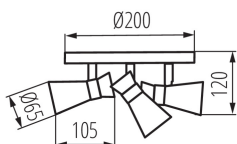

29113 MILENO EL-30 ASR-AN

Fali-mennyezeti lámpatest

5905339291134

DE
SI
GN
unique

A Kanlux MILENO válasz a legújabb trendekre. Az érdekes design és eredeti forma jelenti a sorozatba tartozó lámpatestek előnyét. A Kanlux MILENO lámpatestek széles választéka sokkal több lakberendezési lehetőségeket biztosít.

ÁLTALÁNOS ADATOK:

Szín: ezüst / réz

Beszereles helye: szerelés: oldalfali, szerelés: mennyezeti

Alkalmazás helye: beltéri

Minimális távolság a megvilágított tárgytól: 0,5m

Magasság [mm]: 120

Átmérő [mm]: 200

MŰSZAKI ADATOK:

Névleges feszültség [V]: 220-240 AC

Névleges frekvencia [Hz]: 50

Maximális teljesítmény [W]: 3 x max 10

Áramütés elleni védelmi osztály: I

Fényforrások: PAR16

A készlet tartalmazza a fényforrásokat: nem

Foglalat : GU10

Környezeti hőmérséklet-tartomány, melynek a termék ki lehet téve [° C]: 5÷25

Lámpaház anyaga: acél

Csatlakozó típusa: csavaros sorkapocs

Alkalmazott vezetékek keresztmetszet-tartománya [mm²]: 1÷2,5

Vízszintesen mozgatható lámpatest [°]: 300

Függőlegesen mozgatható lámpatest [°]: 80

IP védettségi fokozat: 20

LOGISZTIKAI ADATOK:

Csomagolás típusa: 12

Darabszám közbenső csomagolásban: 1

Darabszám gyűjtőcsomagolásban: 12

Nettó egységsúly [g]: 660

Súly [g]: 923.33

Egységcsomagolás hossza [cm]: 24

Egységcsomagolás szélessége [cm]: 13

Egységcsomagolás magassága [cm]: 24

Doboz súlya [kg]: 11.07996

Karton szélessége [cm]: 41

Doboz magassága [cm]: 50

Doboz hossza [cm]: 49

Karton térfogata [m³]: 0.10045