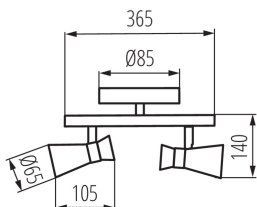

Fali-mennyezeti lámpatest

5905339291141

DE
SI
GN
unique

A Kanlux MILENO válasz a legújabb trendekre. Az érdekes design és eredeti forma jelenti a sorozatba tartozó lámpatestek előnyét. A Kanlux MILENO lámpatestek széles választéka sokkal több lakberendezési lehetőségeket biztosít.

ÁLTALÁNOS ADATOK:

Szín: fekete / arany

Beszereles helye: szerelés: oldalfali, szerelés: mennyezeti

Alkalmazás helye: beltéri

Minimális távolság a megvilágított tárgytól: 0,5m

Hossz [mm]: 365

Szélesség [mm]: 105

Magasság [mm]: 140

MŰSZAKI ADATOK:

Névleges feszültség [V]: 220-240 AC

Névleges frekvencia [Hz]: 50

Maximális teljesítmény [W]: 2 x max 10

Áramütés elleni védelmi osztály: I

Fényforrások: PAR16

A készlet tartalmazza a fényforrásokat: nem

Foglalat : GU10

Környezeti hőmérséklet-tartomány, melynek a termék ki lehet téve [° C]: 5÷25

Lámpaház anyaga: acél

Csatlakozó típusa: csavaros sorkapocs

Alkalmazott vezetékek keresztmetszet-tartománya [mm²]: 1÷2,5

Vízszintesen mozgatható lámpatest [°]: 300

Függőlegesen mozgatható lámpatest [°]: 80

IP védettség fokozat: 20

LOGISZTIKAI ADATOK:

Csomagolás típusa: 12

Darabszám közbenső csomagolásban: 1

Darabszám gyűjtőcsomagolásban: 12

Nettó egység súly [g]: 450

Súly [g]: 650.83

Egységcsomagolás hossza [cm]: 15

Egységcsomagolás szélessége [cm]: 10

Egységcsomagolás magassága [cm]: 40

Doboz súlya [kg]: 7.80996

Karton szélessége [cm]: 42

Doboz magassága [cm]: 41

Doboz hossza [cm]: 47