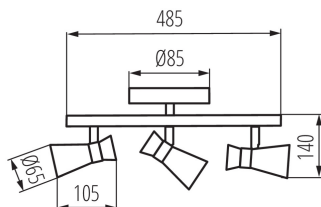

Fali-mennyezeti lámpatest

5905339291165

DE
SI
GN
unique

A Kanlux MILENO válasz a legújabb trendekre. Az érdekes design és eredeti forma jelenti a sorozatba tartozó lámpatestek előnyét. A Kanlux MILENO lámpatestek széles választéka sokkal több lakberendezési lehetőségeket biztosít.

ÁLTALÁNOS ADATOK:

Szín: fekete / arany

Beszereles helye: szerelés: oldalfali, szerelés: mennyezeti

Alkalmazás helye: beltéri

Minimális távolság a megvilágított tárgytól: 0,5m

Hossz [mm]: 485

Szélesség [mm]: 105

Magasság [mm]: 140

MŰSZAKI ADATOK:

Névleges feszültség [V]: 220-240 AC

Névleges frekvencia [Hz]: 50

Maximális teljesítmény [W]: 3 x max 10

Áramütés elleni védelmi osztály: I

Fényforrások: PAR16

A készlet tartalmazza a fényforrásokat: nem

Foglalat : GU10

Környezeti hőmérséklet-tartomány, melynek a termék ki lehet téve [° C]: 5÷25

Lámpaház anyaga: acél

Csatlakozó típusa: csavaros sorkapocs

Alkalmazott vezetékek keresztmetszet-tartománya [mm²]: 1÷2,5

Vízszintesen mozgatható lámpatest [°]: 300

Függőlegesen mozgatható lámpatest [°]: 80

IP védettség fokozat: 20

LOGISZTIKAI ADATOK:

Csomagolás típusa: 8

Darabszám közbenső csomagolásban: 1

Darabszám gyűjtőcsomagolásban: 8

Nettó egység súly [g]: 610

Súly [g]: 870

Egységcsomagolás hossza [cm]: 15.5

Egységcsomagolás szélessége [cm]: 9.5

Egységcsomagolás magassága [cm]: 55

Doboz súlya [kg]: 6.96

Karton szélessége [cm]: 32

Doboz magassága [cm]: 41

Doboz hossza [cm]: 56