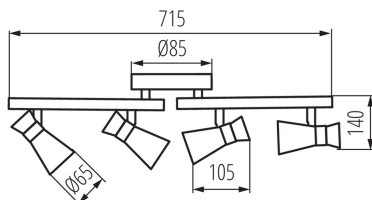

Fali-mennyezeti lámpatest

5905339291189

DESIGN
unique

A Kanlux MILENO válasz a legújabb trendekre. Az érdekes design és eredeti forma jelenti a sorozatba tartozó lámpatestek előnyét. A Kanlux MILENO lámpatestek széles választéka sokkal több lakberendezési lehetőségeket biztosít.

ÁLTALÁNOS ADATOK:

Szín: fekete / arany

Beszereles helye: szerelés: oldalfali, szerelés: mennyezeti

Alkalmazás helye: beltéri

Minimális távolság a megvilágított tárgytól: 0,5m

Hossz [mm]: 715

Szélesség [mm]: 105

Magasság [mm]: 140

MŰSZAKI ADATOK:

Névleges feszültség [V]: 220-240 AC

Névleges frekvencia [Hz]: 50

Maximális teljesítmény [W]: 4 x max 10

Áramütés elleni védelmi osztály: I

Fényforrások: PAR16

A készlet tartalmazza a fényforrásokat: nem

Foglalat : GU10

Környezeti hőmérséklet-tartomány, melynek a termék ki lehet téve [° C]: 5÷25

Lámpaház anyaga: acél

Csatlakozó típusa: csavaros sorkapocs

Alkalmazott vezetékek keresztmetszet-tartománya [mm²]: 1÷2,5

Vízszintesen mozgatható lámpatest [°]: 300

Függőlegesen mozgatható lámpatest [°]: 80

IP védettség fokozat: 20

LOGISZTIKAI ADATOK:

Csomagolás típusa: 6

Darabszám közbenső csomagolásban: 1

Darabszám gyűjtőcsomagolásban: 6

Nettó egység súly [g]: 820

Súly [g]: 1110

Egységcsomagolás hossza [cm]: 16

Egységcsomagolás szélessége [cm]: 13

Egységcsomagolás magassága [cm]: 41.5

Doboz súlya [kg]: 6.66

Karton szélessége [cm]: 34

Doboz magassága [cm]: 42

Doboz hossza [cm]: 42.5