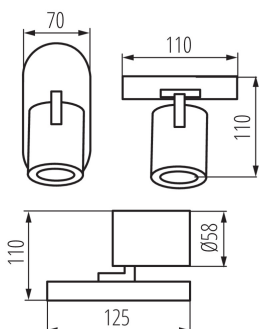

A Kanlux LAURIN család a fali-mennyezeti lámpatestek széles kínálatát tartalmazza. Az egyszerű és minimalista megjelenés sikeresen alkalmazható a ház számos helyiségében. A fejek tetszőleges irányíthatósága a lámpatestek további előnyei közé tartozik.

ÁLTALÁNOS ADATOK:

Szín: fehér

Beszereles helye: szerelés: oldalfali | mennyezeti

Alkalmazás helye: beltéri

Minimális távolság a megvilágított tárgytól: 0,5m

Hossz [mm]: 110

Szélesség [mm]: 70

Magasság [mm]: 110

MŰSZAKI ADATOK:

Névleges feszültség [V]: 220-240 AC

Névleges frekvencia [Hz]: 50

Maximális teljesítmény [W]: max 35

Áramütés elleni védelmi osztály: I

Fényforrások: PAR16

A készlet tartalmazza a fényforrásokat: nem

Foglalat: GU10

Környezeti hőmérséklet-tartomány, melynek a termék ki lehet téve [° C]: 5÷25

Lámpaház anyaga: alumínium ötvözet

Csatlakozó típusa: csavaros sorkapocs

Alkalmazott vezeték keresztmetszet-tartománya [mm²]: 1÷2,5

Vízszintesen mozgatható lámpatest [°]: 310

Függőlegesen mozgatható lámpatest [°]: 90

IP védettség fokozat: 20

LOGISZTIKAI ADATOK:

Mértékegység: 1 darab

Csomagolás típusa: 20

Darabszám közbenső csomagolásban: 1

Darabszám gyűjtőcsomagolásban: 20

Nettó egységsúly [g]: 250

Súly [g]: 311.5

Egységcsomagolás hossza [cm]: 12

Egységcsomagolás szélessége [cm]: 8

Egységcsomagolás magassága [cm]: 12

Doboz súlya [kg]: 6.23

Létrehozás dátuma: 14.11.2023, 13:15

Fenntartjuk a műszaki változtatások bevezetésének jogát. A jelen anyagban található adatok jogi szempontból nem kötelező érvényűek. Fotometria: adott termék vizsgálatakor elért eredmények.