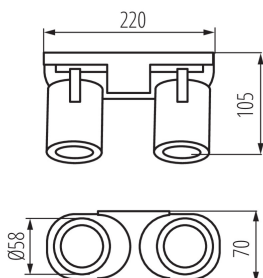

Fali-mennyezeti lámpatest

5905339291233

MO
DE
RN
design

A Kanlux LAURIN család a fali-mennyezeti lámpatestek széles kínálatát tartalmazza. Az egyszerű és minimalista megjelenés sikeresen alkalmazható a ház számos helyiségében. A fejek tetszőleges irányíthatósága a lámpatestek további előnyei közé tartozik.

ÁLTALÁNOS ADATOK:

Szín: fekete

Beszereles helye: szerelés: oldalfali | mennyezeti

Alkalmazás helye: beltéri

Minimális távolság a megvilágított tárgytól: 0,5m

Hossz [mm]: 220

Szélesség [mm]: 70

Magasság [mm]: 108

MŰSZAKI ADATOK:

Névleges feszültség [V]: 220-240 AC

Névleges frekvencia [Hz]: 50

Maximális teljesítmény [W]: 2 x max 35

Áramütés elleni védelmi osztály: I

Fényforrások: PAR16

A készlet tartalmazza a fényforrásokat: nem

Foglalat : GU10

Környezeti hőmérséklet-tartomány, melynek a termék ki lehet téve [° C]: 5÷25

Lámpaház anyaga: alumínium ötvözet

Csatlakozó típusa: csavaros sorkapocs

Alkalmazott vezetékek keresztmetszet-tartománya [mm²]: 1÷2,5

Vízszintesen mozgatható lámpatest [°]: 310

Függőlegesen mozgatható lámpatest [°]: 90

IP védettség fokozat: 20

LOGISZTIKAI ADATOK:

Csomagolás típusa: 10

Darabszám közbenső csomagolásban: 1

Darabszám gyűjtőcsomagolásban: 10

Nettó egység súly [g]: 510

Súly [g]: 601

Egységcsomagolás hossza [cm]: 11.5

Egységcsomagolás szélessége [cm]: 7.5

Egységcsomagolás magassága [cm]: 22.5

Doboz súlya [kg]: 6.01

Karton szélessége [cm]: 24.5

Doboz magassága [cm]: 25