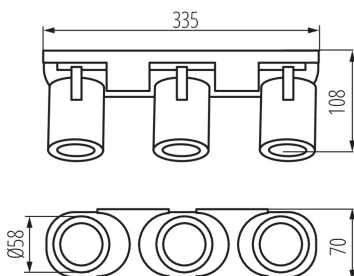

Fali-mennyezeti lámpatest

5905339291240

MO
DE
RN
design

A Kanlux LAURIN család a fali-mennyezeti lámpatestek széles kínálatát tartalmazza. Az egyszerű és minimalista megjelenés sikeresen alkalmazható a ház számos helyiségében. A fejek tetszőleges irányíthatósága a lámpatestek további előnyei közé tartozik.

ÁLTALÁNOS ADATOK:

Szín: fehér

Beszereles helye: szerelés: oldalfali | mennyezeti

Alkalmazás helye: beltéri

Minimális távolság a megvilágított tárgytól: 0,5m

Hossz [mm]: 335

Szélesség [mm]: 70

Magasság [mm]: 108

MŰSZAKI ADATOK:

Névleges feszültség [V]: 220-240 AC

Névleges frekvencia [Hz]: 50

Maximális teljesítmény [W]: 3 x max 35

Áramütés elleni védelmi osztály: I

Fényforrások: PAR16

A készlet tartalmazza a fényforrásokat: nem

Foglalat : GU10

Környezeti hőmérséklet-tartomány, melynek a termék ki lehet téve [° C]: 5÷25

Lámpaház anyaga: alumínium ötvözet

Csatlakozó típusa: csavaros sorkapocs

Alkalmazott vezetékek keresztmetszet-tartománya [mm²]: 1÷2,5

Vízszintesen mozgatható lámpatest [°]: 310

Függőlegesen mozgatható lámpatest [°]: 90

IP védettség fokozat: 20

LOGISZTIKAI ADATOK:

Csomagolás típusa: 10

Darabszám közbenső csomagolásban: 1

Darabszám gyűjtőcsomagolásban: 10

Nettó egység súly [g]: 810

Súly [g]: 934

Egységcsomagolás hossza [cm]: 11.5

Egységcsomagolás szélessége [cm]: 7.5

Egységcsomagolás magassága [cm]: 35.5

Doboz súlya [kg]: 9.34

Karton szélessége [cm]: 24

Doboz magassága [cm]: 37.5