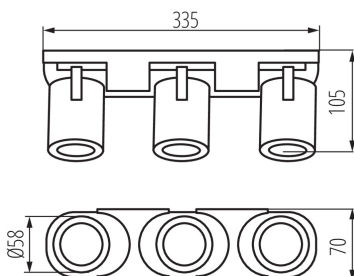

Fali-mennyezeti lámpatest

5905339291257

MO
DE
RN
design

A Kanlux LAURIN család a fali-mennyezeti lámpatestek széles kínálatát tartalmazza. Az egyszerű és minimalista megjelenés sikeresen alkalmazható a ház számos helyiségében. A fejek tetszőleges irányíthatósága a lámpatestek további előnyei közé tartozik.

ÁLTALÁNOS ADATOK:

Szín: fekete

Beszereles helye: szerelés: oldalfali | mennyezeti

Alkalmazás helye: beltéri

Minimális távolság a megvilágított tárgytól: 0,5m

Hossz [mm]: 335

Szélesség [mm]: 70

Magasság [mm]: 108

MŰSZAKI ADATOK:

Névleges feszültség [V]: 220-240 AC

Névleges frekvencia [Hz]: 50

Maximális teljesítmény [W]: 3 x max 35

Áramütés elleni védelmi osztály: I

Fényforrások: PAR16

A készlet tartalmazza a fényforrásokat: nem

Foglalat : GU10

Környezeti hőmérséklet-tartomány, melynek a termék ki lehet téve [° C]: 5÷25

Lámpaház anyaga: alumínium ötvözet

Csatlakozó típusa: csavaros sorkapocs

Alkalmazott vezetékek keresztmetszet-tartománya [mm²]: 1÷2,5

Vízszintesen mozgatható lámpatest [°]: 310

Függőlegesen mozgatható lámpatest [°]: 90

IP védettség fokozat: 20

LOGISZTIKAI ADATOK:

Csomagolás típusa: 10

Darabszám közbenső csomagolásban: 1

Darabszám gyűjtőcsomagolásban: 10

Nettó egység súly [g]: 810

Súly [g]: 934

Egységcsomagolás hossza [cm]: 11.5

Egységcsomagolás szélessége [cm]: 7.5

Egységcsomagolás magassága [cm]: 35.5

Doboz súlya [kg]: 9.34

Karton szélessége [cm]: 24

Doboz magassága [cm]: 37.5