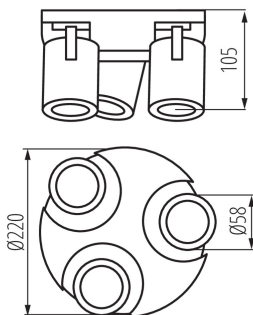

Fali-mennyezeti lámpatest

5905339291271

MO
DE
RN
design

A Kanlux LAURIN család a fali-mennyezeti lámpatestek széles kínálatát tartalmazza. Az egyszerű és minimalista megjelenés sikeresen alkalmazható a ház számos helyiségében. A fejek tetszőleges irányíthatósága a lámpatestek további előnyei közé tartozik.

ÁLTALÁNOS ADATOK:

Szín: fekete

Beszereles helye: szerelés: oldalfali | mennyezeti

Alkalmazás helye: beltéri

Minimális távolság a megvilágított tárgytól: 0,5m

Magasság [mm]: 108

Átmérő [mm]: 220

MŰSZAKI ADATOK:

Névleges feszültség [V]: 220-240 AC

Névleges frekvencia [Hz]: 50

Maximális teljesítmény [W]: 3 x max 35

Áramütés elleni védelmi osztály: I

Fényforrások: PAR16

A készlet tartalmazza a fényforrásokat: nem

Foglat : GU10

Környezeti hőmérséklet-tartomány, melynek a termék ki lehet téve [° C]: 5÷25

Lámpaház anyaga: alumínium ötvözet

Csatlakozó típusa: csavaros sorkapocs

Alkalmazott vezeték keresztmetszet-tartománya [mm²]: 1÷2,5

Vízszintesen mozgatható lámpatest [°]: 310

Függőlegesen mozgatható lámpatest [°]: 90

IP védettség fokozat: 20

LOGISZTIKAI ADATOK:

Csomagolás típusa: 6

Darabszám közbenső csomagolásban: 1

Darabszám gyűjtőcsomagolásban: 6

Nettó egység súly [g]: 900

Súly [g]: 1103.43

Egységcsomagolás hossza [cm]: 22.5

Egységcsomagolás szélessége [cm]: 11

Egységcsomagolás magassága [cm]: 22.5

Doboz súlya [kg]: 6.62058

Karton szélessége [cm]: 35.5

Doboz magassága [cm]: 25

Doboz hossza [cm]: 46