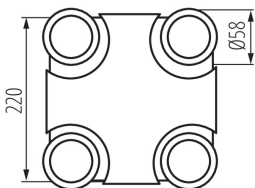

Fali-mennyezeti lámpatest

5905339291288

MODERN
design

A Kanlux LAURIN család a fali-mennyezeti lámpatestek széles kínálatát tartalmazza. Az egyszerű és minimalista megjelenés sikeresen alkalmazható a ház számos helyiségében. A fejek tetszőleges irányíthatósága a lámpatestek további előnyei közé tartozik.

ÁLTALÁNOS ADATOK:

Szín: fehér

Beszereles helye: szerelés: oldalfali | mennyezeti

Alkalmazás helye: beltéri

Minimális távolság a megvilágított tárgytól: 0,5m

Hossz [mm]: 220

Szélesség [mm]: 220

Magasság [mm]: 108

MŰSZAKI ADATOK:

Névleges feszültség [V]: 220-240 AC

Névleges frekvencia [Hz]: 50

Maximális teljesítmény [W]: 4 x max 35

Áramütés elleni védelmi osztály: I

Fényforrások: PAR16

A készlet tartalmazza a fényforrásokat: nem

Foglalat : GU10

Környezeti hőmérséklet-tartomány, melynek a termék ki lehet téve [° C]: 5÷25

Lámpaház anyaga: alumínium ötvözet

Csatlakozó típusa: csavaros sorkapocs

Alkalmazott vezetékek keresztmetszet-tartománya [mm²]: 1÷2,5

Vízszintesen mozgatható lámpatest [°]: 310

Függőlegesen mozgatható lámpatest [°]: 90

IP védettség fokozat: 20

LOGISZTIKAI ADATOK:

Csomagolás típusa: 6

Darabszám közbenső csomagolásban: 1

Darabszám gyűjtőcsomagolásban: 6

Nettó egység súly [g]: 1110

Súly [g]: 1313.33

Egységcsomagolás hossza [cm]: 22.5

Egységcsomagolás szélessége [cm]: 11

Egységcsomagolás magassága [cm]: 22.5

Doboz súlya [kg]: 7.87998

Karton szélessége [cm]: 35.5

Doboz magassága [cm]: 25