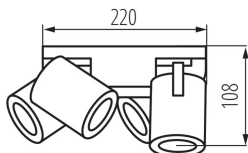

Fali-mennyezeti lámpatest

5905339291288

MODERN
design

A Kanlux LAURIN család a fali-mennyezeti lámpatestek széles kínálatát tartalmazza. Az egyszerű és minimalista megjelenés sikeresen alkalmazható a ház számos helyiségében. A fejek tetszőleges irányíthatósága a lámpatestek további előnyei közé tartozik.

ÁLTALÁNOS ADATOK:

Szín: fehér

Beszereles helye: szerelés: oldalfali | mennyezeti

Alkalmazás helye: beltéri

Minimális távolság a megvilágított tárgytól: 0,5m

Hossz [mm]: 220

Szélesség [mm]: 220

Magasság [mm]: 108

MŰSZAKI ADATOK:

Névleges feszültség [V]: 220-240 AC

Névleges frekvencia [Hz]: 50

Maximális teljesítmény [W]: 4 x max 35

Áramütés elleni védelmi osztály: I

Fényforrások: PAR16

A készlet tartalmazza a fényforrásokat: nem

Foglalat : GU10

Környezeti hőmérséklet-tartomány, melynek a termék ki lehet téve [° C]: 5÷25

Lámpaház anyaga: alumínium ötvözet

Csatlakozó típusa: csavaros sorkapocs

Alkalmazott vezetékek keresztmetszet-tartománya [mm²]: 1÷2,5

Vízszintesen mozgatható lámpatest [°]: 310

Függőlegesen mozgatható lámpatest [°]: 90

IP védettség fokozat: 20

LOGISZTIKAI ADATOK:

Csomagolás típusa: 6

Darabszám közbenső csomagolásban: 1

Darabszám gyűjtőcsomagolásban: 6

Nettó egység súly [g]: 1110

Súly [g]: 1313.33

Egységcsomagolás hossza [cm]: 22.5

Egységcsomagolás szélessége [cm]: 11

Egységcsomagolás magassága [cm]: 22.5

Doboz súlya [kg]: 7.87998

Karton szélessége [cm]: 35.5

Doboz magassága [cm]: 25