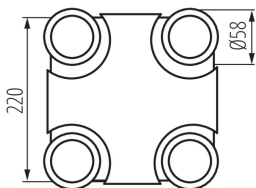

Fali-mennyezeti lámpatest

5905339291295

MO
DE
RN
design

A Kanlux LAURIN család a fali-mennyezeti lámpatestek széles kínálatát tartalmazza. Az egyszerű és minimalista megjelenés sikeresen alkalmazható a ház számos helyiségében. A fejek tetszőleges irányíthatósága a lámpatestek további előnyei közé tartozik.

ÁLTALÁNOS ADATOK:

Szín: fekete

Beszereles helye: szerelés: oldalfali | mennyezeti

Alkalmazás helye: beltéri

Minimális távolság a megvilágított tárgytól: 0,5m

Hossz [mm]: 220

Szélesség [mm]: 220

Magasság [mm]: 108

MŰSZAKI ADATOK:

Névleges feszültség [V]: 220-240 AC

Névleges frekvencia [Hz]: 50

Maximális teljesítmény [W]: 4 x max 35

Áramütés elleni védelmi osztály: I

Fényforrások: PAR16

A készlet tartalmazza a fényforrásokat: nem

Foglalat : GU10

Környezeti hőmérséklet-tartomány, melynek a termék ki lehet téve [° C]: 5÷25

Lámpaház anyaga: alumínium ötvözet

Csatlakozó típusa: csavaros sorkapocs

Alkalmazott vezetékek keresztmetszet-tartománya [mm²]: 1÷2,5

Vízszintesen mozgatható lámpatest [°]: 310

Függőlegesen mozgatható lámpatest [°]: 90

IP védettség fokozat: 20

LOGISZTIKAI ADATOK:

Csomagolás típusa: 6

Darabszám közbenső csomagolásban: 1

Darabszám gyűjtőcsomagolásban: 6

Nettó egység súly [g]: 1110

Súly [g]: 1313.33

Egységcsomagolás hossza [cm]: 22.5

Egységcsomagolás szélessége [cm]: 11

Egységcsomagolás magassága [cm]: 22.5

Doboz súlya [kg]: 7.87998

Karton szélessége [cm]: 35.5

Doboz magassága [cm]: 25