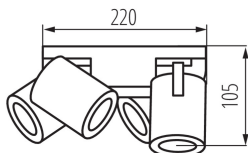

Fali-mennyezeti lámpatest

5905339291295

MO
DE
RN
design

A Kanlux LAURIN család a fali-mennyezeti lámpatestek széles kínálatát tartalmazza. Az egyszerű és minimalista megjelenés sikeresen alkalmazható a ház számos helyiségében. A fejek tetszőleges irányíthatósága a lámpatestek további előnyei közé tartozik.

ÁLTALÁNOS ADATOK:

Szín: fekete

Beszereles helye: szerelés: oldalfali | mennyezeti

Alkalmazás helye: beltéri

Minimális távolság a megvilágított tárgytól: 0,5m

Hossz [mm]: 220

Szélesség [mm]: 220

Magasság [mm]: 108

MŰSZAKI ADATOK:

Névleges feszültség [V]: 220-240 AC

Névleges frekvencia [Hz]: 50

Maximális teljesítmény [W]: 4 x max 35

Áramütés elleni védelmi osztály: I

Fényforrások: PAR16

A készlet tartalmazza a fényforrásokat: nem

Foglalat : GU10

Környezeti hőmérséklet-tartomány, melynek a termék ki lehet téve [° C]: 5÷25

Lámpaház anyaga: alumínium ötvözet

Csatlakozó típusa: csavaros sorkapocs

Alkalmazott vezetékek keresztmetszet-tartománya [mm²]: 1÷2,5

Vízszintesen mozgatható lámpatest [°]: 310

Függőlegesen mozgatható lámpatest [°]: 90

IP védettség fokozat: 20

LOGISZTIKAI ADATOK:

Csomagolás típusa: 6

Darabszám közbenső csomagolásban: 1

Darabszám gyűjtőcsomagolásban: 6

Nettó egység súly [g]: 1110

Súly [g]: 1313.33

Egységcsomagolás hossza [cm]: 22.5

Egységcsomagolás szélessége [cm]: 11

Egységcsomagolás magassága [cm]: 22.5

Doboz súlya [kg]: 7.87998

Karton szélessége [cm]: 35.5

Doboz magassága [cm]: 25