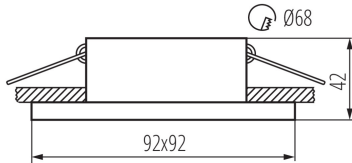

Dekorációs keret kerámia foglalat nélkül: igen

A terméket nem lehet hőszigetelő anyaggal bevonni: igen

Hossz [mm]: 92

Szélesség [mm]: 92

Magasság [mm]: 42

Szerelési nyílás [mm]: Ø68

MŰSZAKI ADATOK:

Névleges feszültség [V]: 12 AC; 12 DC; 220-240 AC

Nettó egységsúly [g]: 144

Súly [g]: 179

Egységcsomagolás hossza [cm]: 10

Egységcsomagolás szélessége [cm]: 5

Egységcsomagolás magassága [cm]: 10

Doboz súlya [kg]: 17.9

Karton szélessége [cm]: 27

29132 SIMEN DSL SR/B/B

Dekorációs keret

Doboz magassága [cm]: 43

Doboz hossza [cm]: 53

Karton térfogata [m³]: 0.061533

EGYÉB INFORMÁCIÓK::

- Díszítőgyűrű kerámia lámpafoglatat nélkül