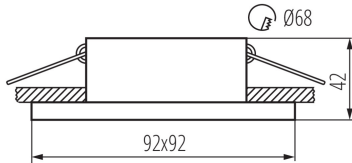

Dekorációs keret kerámia foglalat nélkül: igen

A terméket nem lehet hőszigetelő anyaggal bevonni: igen

Hossz [mm]: 92

Szélesség [mm]: 92

Magasság [mm]: 42

Szerelési nyílás [mm]: Ø68

MŰSZAKI ADATOK:

Névleges feszültség [V]: 12 AC; 12 DC; 220-240 AC

Nettó egységsúly [g]: 144

Súly [g]: 179

Egységcsomagolás hossza [cm]: 10

Egységcsomagolás szélessége [cm]: 5

Egységcsomagolás magassága [cm]: 10

Doboz súlya [kg]: 17.9

Karton szélessége [cm]: 27

29134 SIMEN DSL B/G/B

Dekorációs keret

Doboz magassága [cm]: 43

Doboz hossza [cm]: 53

Karton térfogata [m³]: 0.061533

EGYÉB INFORMÁCIÓK::

- Díszítőgyűrű kerámia lámpafoglatat nélkül