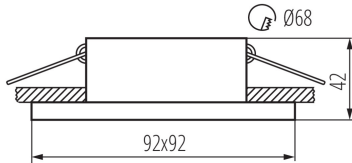

Dekorációs keret kerámia foglalat nélkül: igen

A terméket nem lehet hőszigetelő anyaggal bevonni: igen

Hossz [mm]: 92

Szélesség [mm]: 92

Magasság [mm]: 42

Szerelési nyílás [mm]: Ø68

MŰSZAKI ADATOK:

Névleges feszültség [V]: 12 AC; 12 DC; 220-240 AC

Nettó egységsúly [g]: 144

Súly [g]: 179

Egységcsomagolás hossza [cm]: 10

Egységcsomagolás szélessége [cm]: 5

Egységcsomagolás magassága [cm]: 10

Doboz súlya [kg]: 17.9

Karton szélessége [cm]: 27

29135 SIMEN DSL W/G/W

Dekorációs keret

Doboz magassága [cm]: 43

Doboz hossza [cm]: 53

Karton térfogata [m³]: 0.061533

EGYÉB INFORMÁCIÓK::

- Díszítőgyűrű kerámia lámpafoglatat nélkül