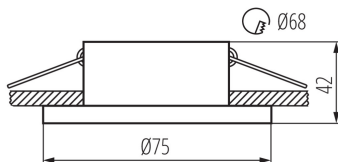

Dekorációs keret

5905339291370

A Kanlux SIMEN DSO keret két részből áll: egy gyűrűből és egy házból. Kínálatunk tartalmaz klasszikus fekete és fehér színösszeállításokat, illetve ezüst és arany elemeket tartalmazó termékeket, amelyek látható díszévé válnak bármely belső térnek. Az egyes elemek önállóan kicserélhetők a Kanlux SIMEN DSO szettek felhasználásával.

**Dekorációs keret kerámia foglalat nélkül:** igen

**A terméket nem lehet hőszigetelő anyaggal bevonni:** igen

**Magasság [mm]:** 42

**Átmérő [mm]:** 75

**Szerelési nyílás [mm]:** Ø68