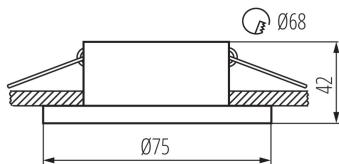

Dekorációs keret

5905339291387

A Kanlux SIMEN DSO keret két részből áll: egy gyűrűből és egy házból. Kínálatunk tartalmaz klasszikus fekete és fehér színösszeállításokat, illetve ezüst és arany elemeket tartalmazó termékeket, amelyek látható díszévé válnak bármely belső térnek. Az egyes elemek önállóan kicserélhetők a Kanlux SIMEN DSO szettek felhasználásával.

ÁLTALÁNOS ADATOK:

Szín: fekete / fehér

Védőburokkal ellátott fényforrás használata kötelező: igen

Beszereles helye: szerelés: mennyezeti süllyesztett

Alkalmazás helye: beltéri

Minimális távolság a megvilágított tárgytól: 0,5m

Dekorációs keret kerámia foglalat nélkül: igen

A terméket nem lehet hőszigetelő anyaggal bevonni: igen

Magasság [mm]: 42

Átmérő [mm]: 75

Szerelési nyílás [mm]: Ø68

MŰSZAKI ADATOK:

Névleges feszültség [V]: 12 AC; 12 DC; 220-240 AC